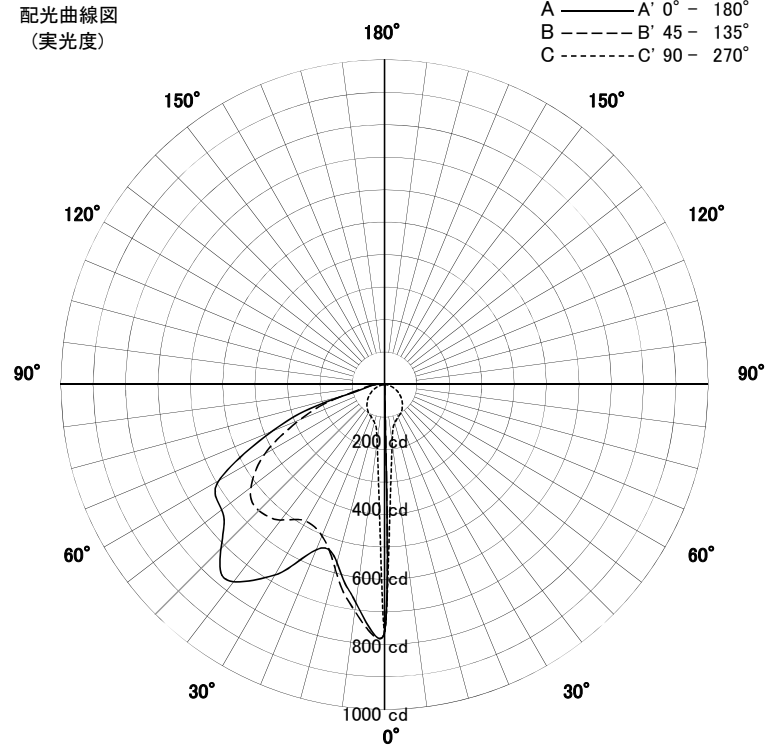

屋外照明器具特性

品名	AD-2987-W		
光源	LED28W		
実効光束 (器具光束)	981lm	効率	35.0lm/W

配光曲線図
(実光度)

色温度	4000K	
演色評価指数	Ra83	
保守率	良	0.69
	中	0.67
	否	0.63

水平面照度分布	
単位: Lx	
地上高	2.46 M
保守率	1.00