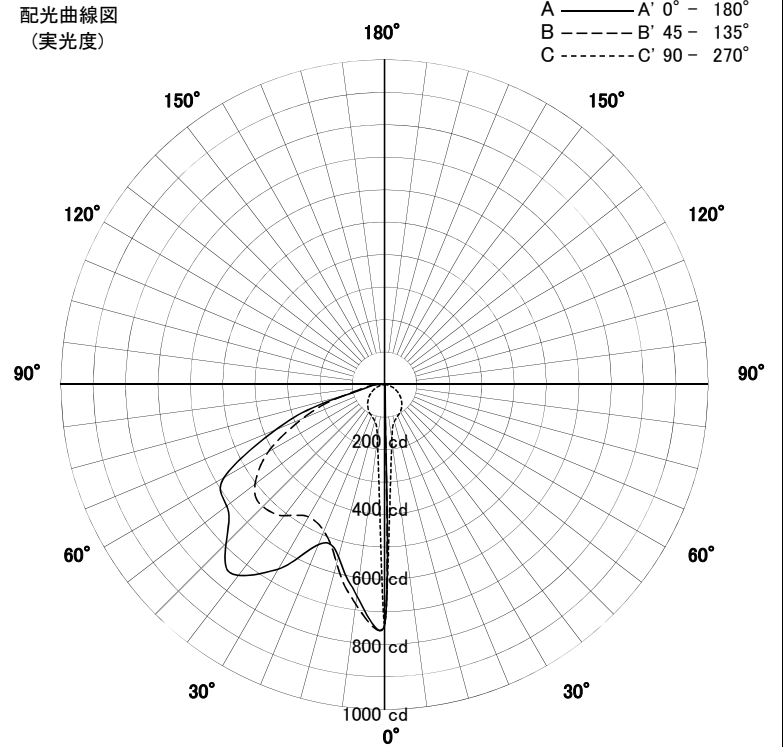

屋外照明器具特性

品名	AD-2988-L		
光源	LED28W		
実効光束 (器具光束)	950lm	効率	33.9lm/W

配光曲線図
(実光度)

色温度	3000K	
演色評価指数	Ra83	
保守率	良	0.69
	中	0.67
	否	0.63

水平面照度分布	
単位: Lx	
地上高	2.46 M
保守率	1.00