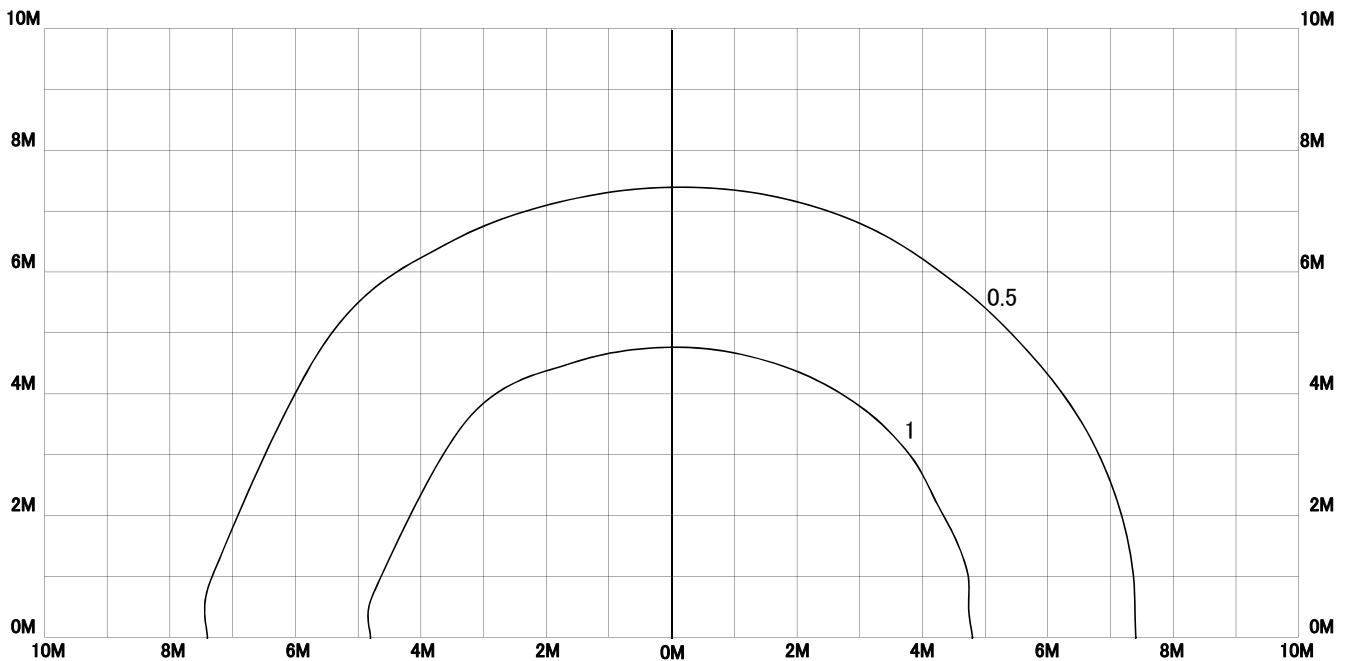

屋外照明器具特性

品名	AD-3119H(L色・消費電力15W)		
光源	LDS12L-G/GC		
実効光束 (器具光束)	812lm	効率	54.2lm/W

配光曲線図
(実光度)

A ——— A' 0° - 180°
 B - - - - - B' 45° - 135°
 C ······ C' 90° - 270°

色温度	2700K	
演色評価指数	Ra82	
保守率	良	0.67
	中	0.63
	否	0.56

水平面照度分布	
単位: Lx	
地上高	3.92 M
保守率	1.00

屋外照明器具特性

品名	AD-3119H(N色・消費電力15W)		
光源	LDS12N-G/GC		
実効光束 (器具光束)	1034lm	効率	68.9lm/W

配光曲線図
(実光度)

A ——— A' 0° - 180°
 B - - - - - B' 45° - 135°
 C - · - · - - C' 90° - 270°