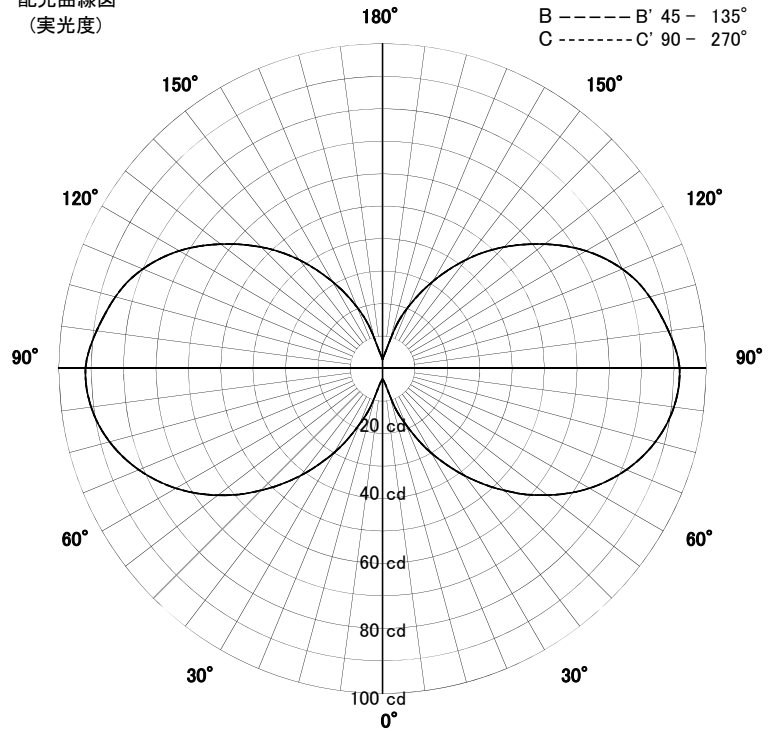

屋外照明器具特性

品名	AD-3119H(L色・消費電力15W)		
光源	LDS12L-G/GC		
実効光束 (器具光束)	812lm	効率	54.2lm/W

配光曲線図
(実光度)

A ——— A' 0° - 180°
 B - - - - - B' 45° - 135°
 C ······ C' 90° - 270°

色温度	2700K	
演色評価指数	Ra82	
保守率	良	0.67
	中	0.63
	否	0.56

水平面照度分布	
単位: Lx	
地上高	3.92 M
保守率	1.00

屋外照明器具特性

品名	AD-3119H(N色・消費電力15W)		
光源	LDS12N-G/GC		
実効光束 (器具光束)	1034lm	効率	68.9lm/W

配光曲線図
(実光度)

A ——— A' 0° - 180°
 B - - - - - B' 45° - 135°
 C - · - · - - C' 90° - 270°

色温度	5000K	
演色評価指数	Ra65	
保守率	良	0.67
	中	0.63
	否	0.56

水平面照度分布	
単位: Lx	
地上高	3.92 M
保守率	1.00