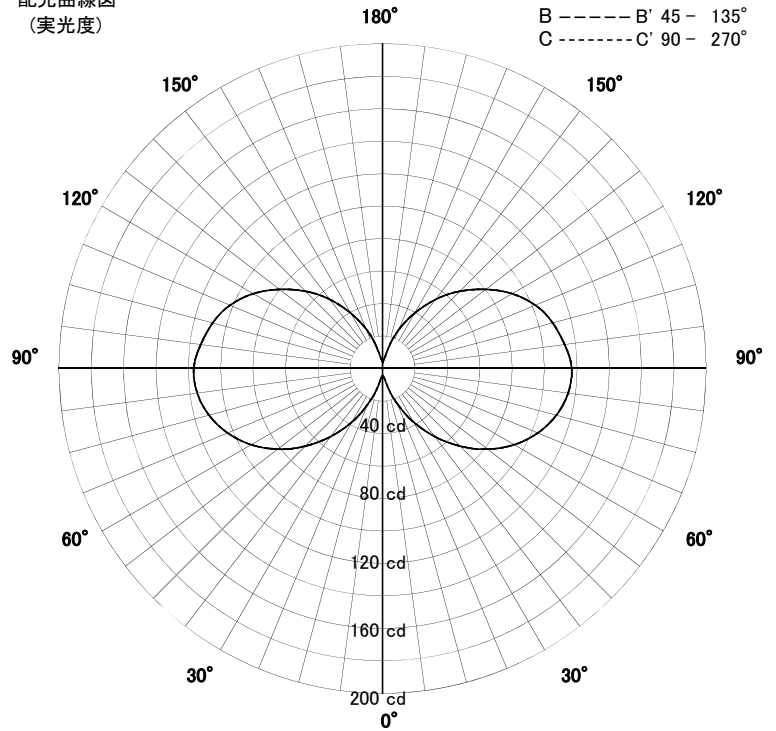

屋外照明器具特性

品名	AD-3119H(L色・消費電力15W)		
光源	LDS12L-G/GC		
実効光束 (器具光束)	812lm	効率	54.2lm/W

配光曲線図
(実光度)

A ——— A' 0° - 180°
 B - - - - - B' 45° - 135°
 C ······ C' 90° - 270°

色温度	2700K	
演色評価指数	Ra82	
保守率	良	0.67
	中	0.63
	否	0.56

水平面照度分布	
単位: Lx	
地上高	3.92 M
保守率	1.00

屋外照明器具特性

品名	AD-3119H(N色・消費電力15W)		
光源	LDS12N-G/GC		
実効光束 (器具光束)	1034lm	効率	68.9lm/W

配光曲線図
(実光度)

A ——— A' 0° - 180°
 B - - - - - B' 45° - 135°
 C - · - · - - C' 90° - 270°

色温度	5000K	
演色評価指数	Ra65	
保守率	良	0.67
	中	0.63
	否	0.56

水平面照度分布	
単位: Lx	
地上高	3.92 M
保守率	1.00