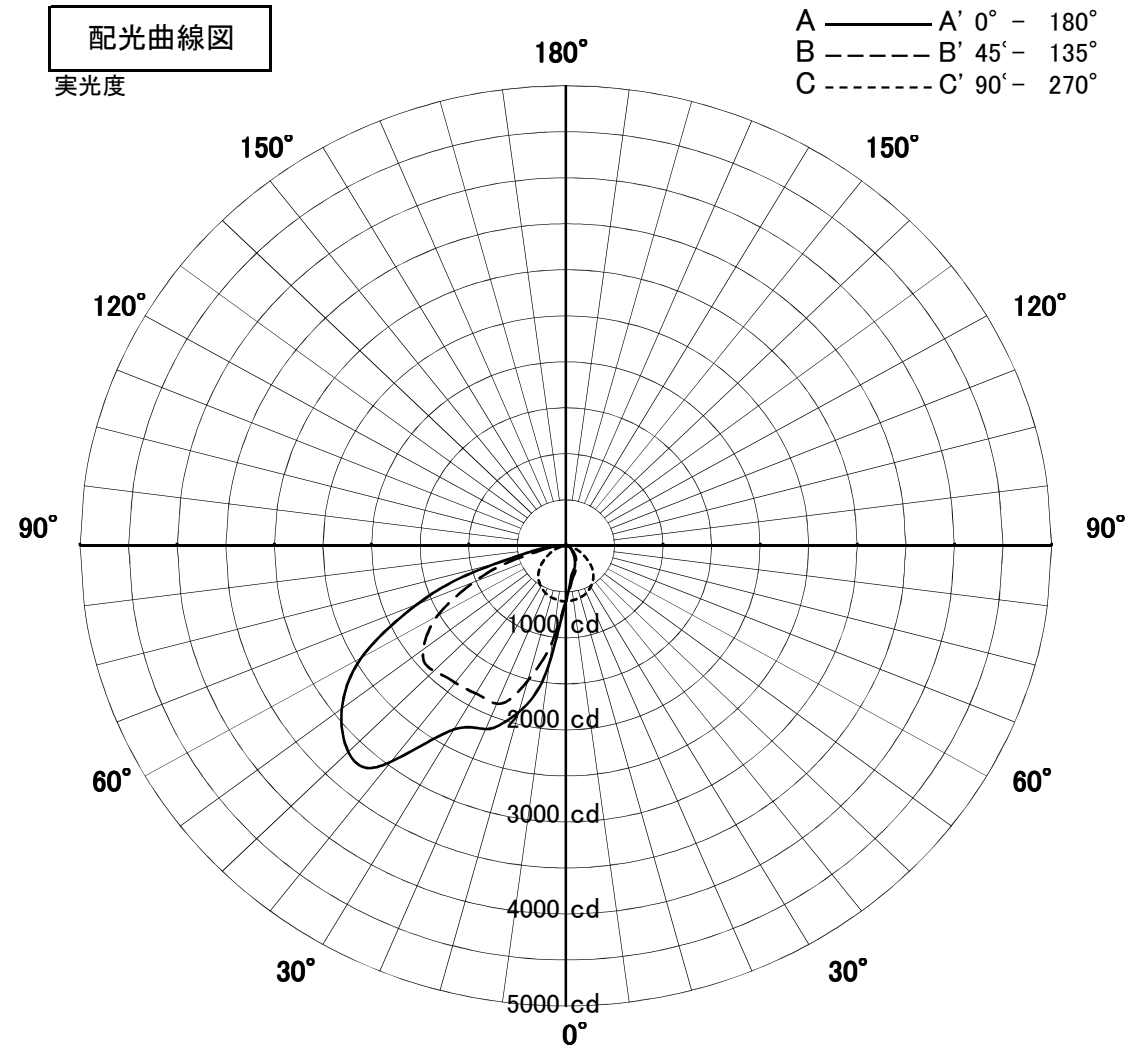

スポットライト 特性

品名	AD-3168-L		
光源	LED37W		
実効光束 (器具光束)	3912lm	効率	105.7lm/W

配光曲線図

実光度

保守率	良	0.8	色温度	3000K
	中	0.6		
	否	0.54	演色評価指数	Ra83