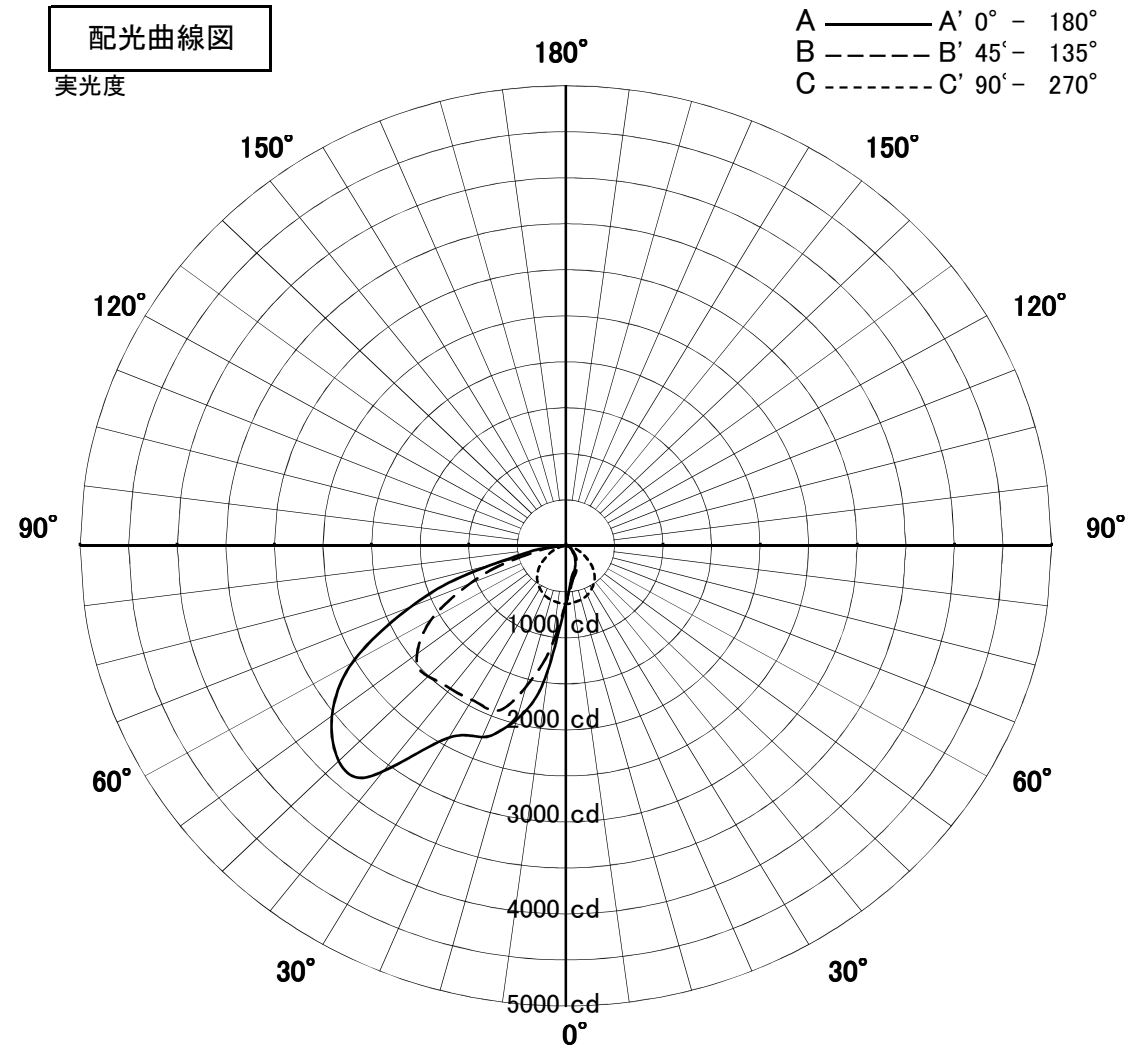

スポットライト 特性

品名	AD-3168-W		
光源	LED37W		
実効光束 (器具光束)	4086lm	効率	110.4lm/W

配光曲線図

実光度

保守率	良	0.8	色温度	4000K
	中	0.6		
	否	0.54	演色評価指数	Ra83