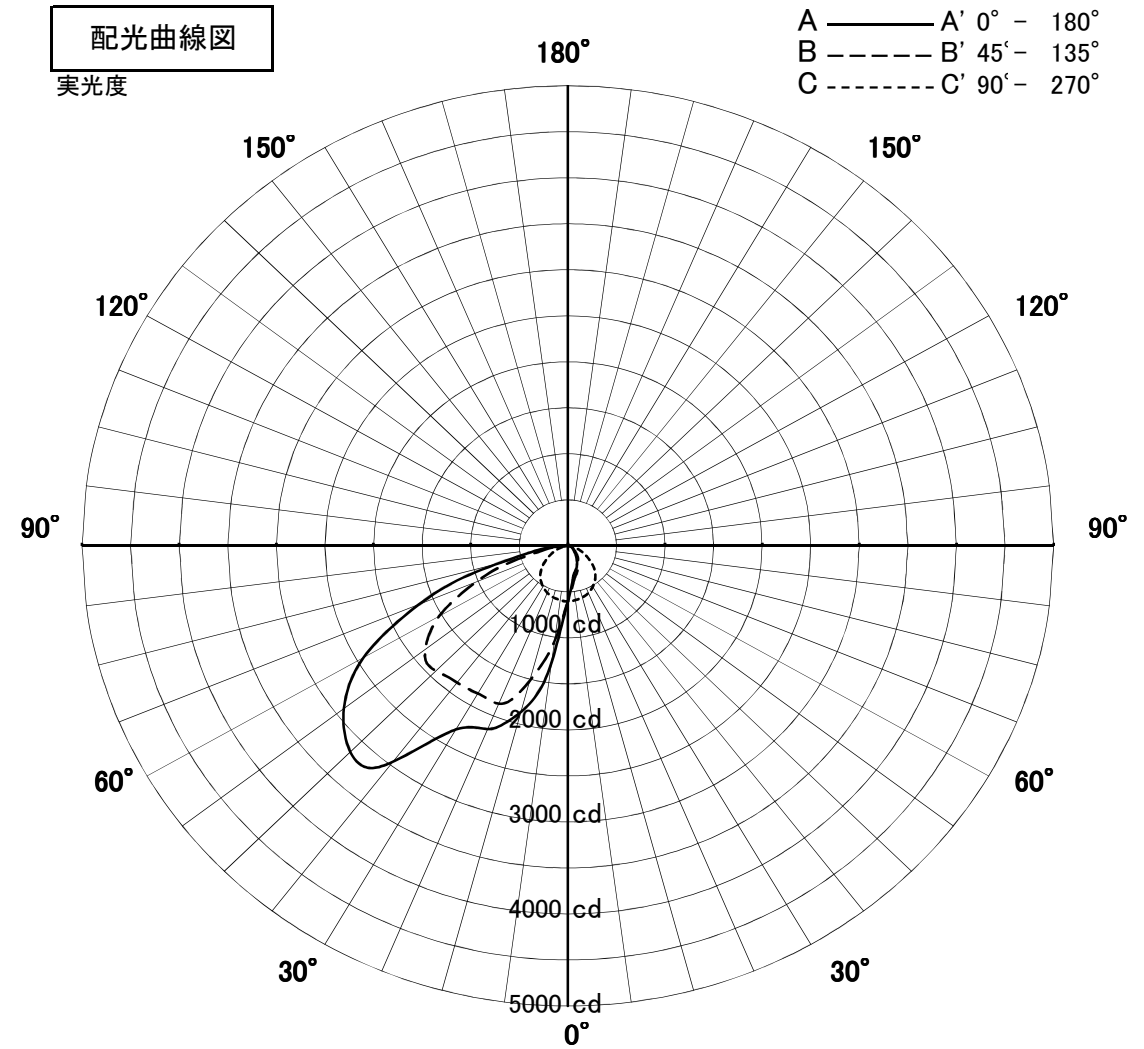

スポットライト 特性

品名	AD-3169-L		
光源	LED35.4W		
実効光束 (器具光束)	3912lm	効率	110.5lm/W

配光曲線図

実光度

保守率	良	0.8	色温度	3000K
	中	0.6		
	否	0.54	演色評価指数	Ra83