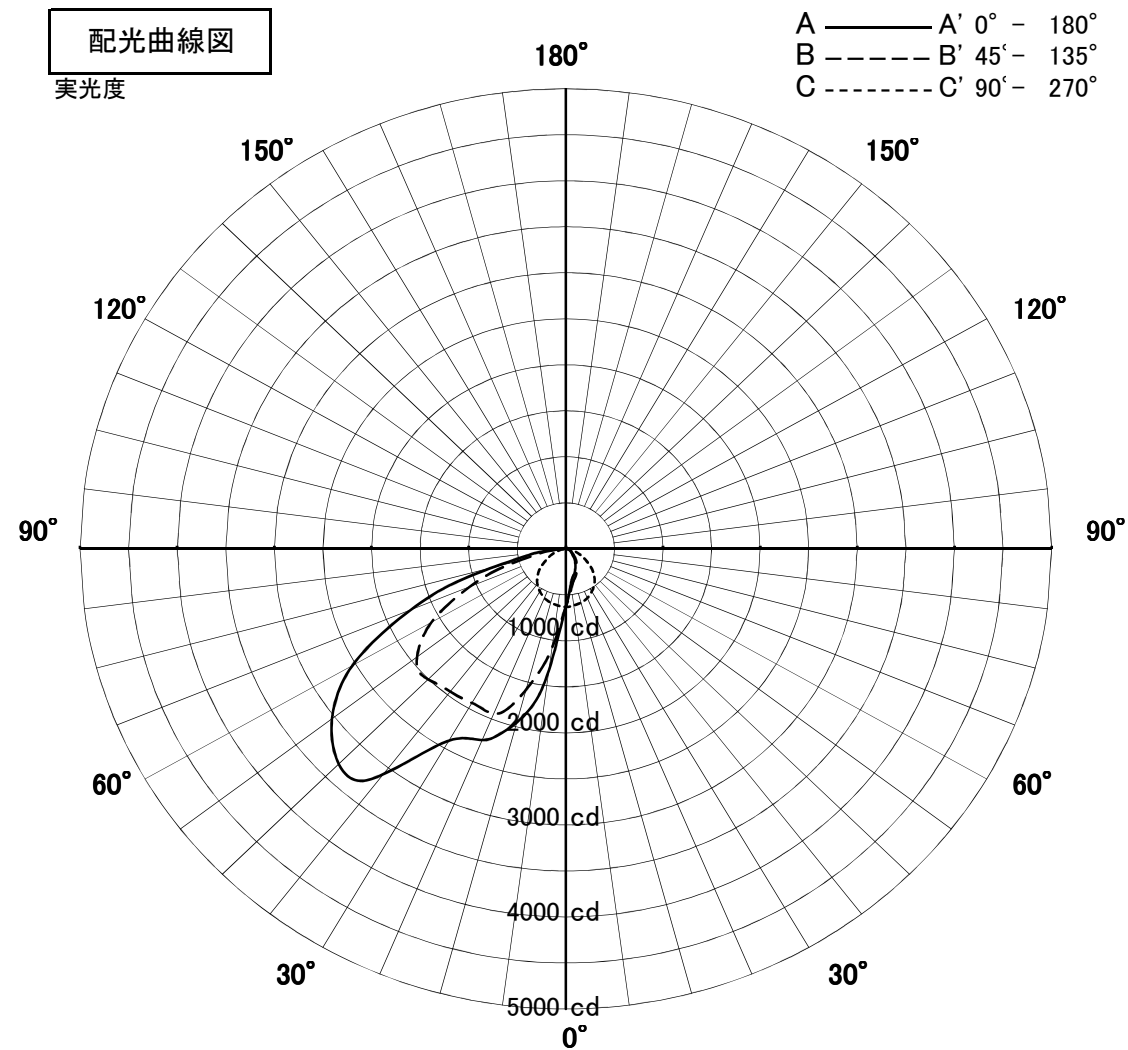

## スポットライト 特性

品名	AD-3169-W		
光源	LED35.4W		
実効光束 (器具光束)	4086lm	効率	115.4lm/W

配光曲線図

実光度

保守率	良	0.8	色温度	4000K
	中	0.6		
	否	0.54	演色評価指数	Ra83