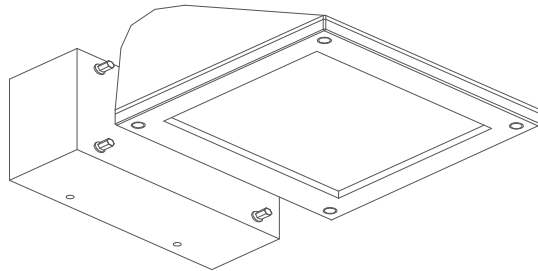

スポットライト 特性

品名	AD-3170-W		
光源	LED37W		
実効光束 (器具光束)	4086lm	効率	110.4lm/W

配光曲線図

実光度

保守率	良	0.8	色温度	4000K
	中	0.6		
	否	0.54	演色評価指数	Ra83