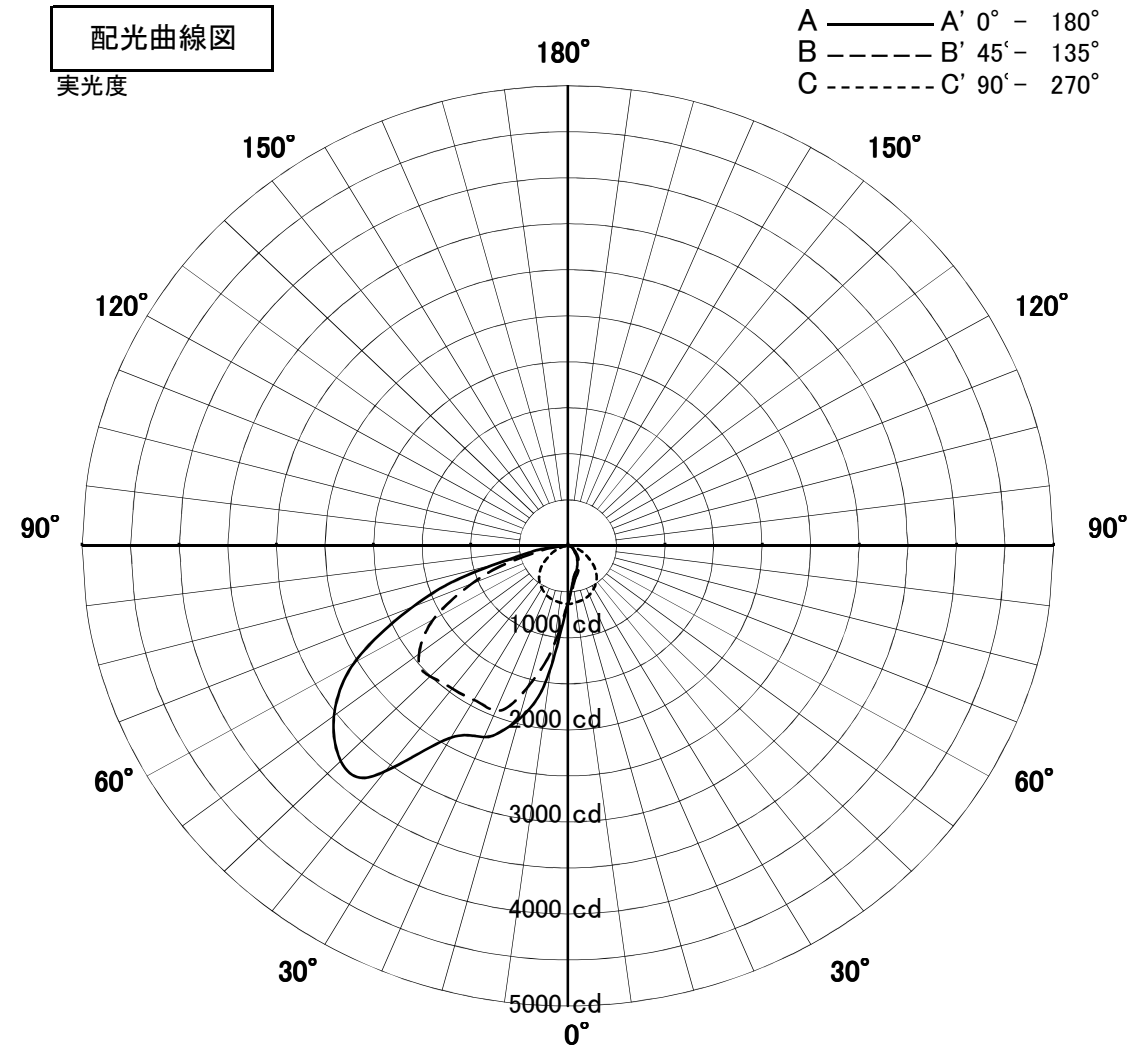

スポットライト 特性

品名	AD-3170-W		
光源	LED37W		
実効光束 (器具光束)	4086lm	効率	110.4lm/W

配光曲線図

実光度

保守率	良	0.8	色温度	4000K
	中	0.6		
	否	0.54	演色評価指数	Ra83