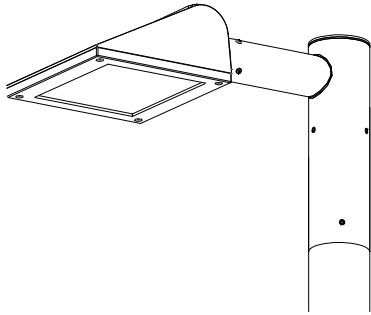

# 屋外照明器具特性

品名	AD-3171H-W		
光源	LED36W		
実効光束 (器具光束)	4068lm	効率	113.lm/W

配光曲線図  
実光度

色温度	4000K	
演色評価指数	Ra83	
保守率	良	0.8
	中	0.6
	否	0.54

地上高	4.20	M	水平面照度分布
保守率	1.00		単位:Lx