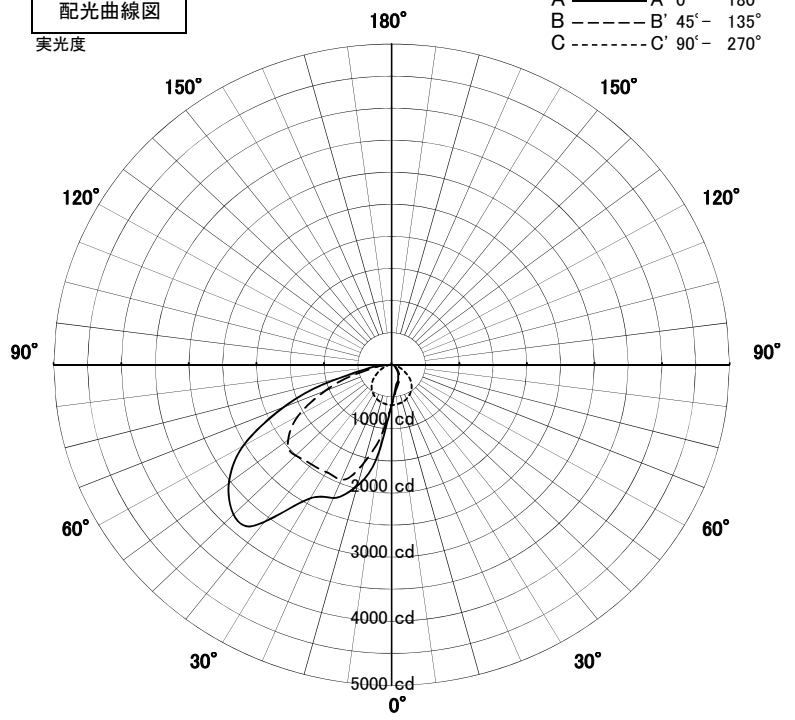

# 屋外照明器具特性

品名	AD-3171H-W		
光源	LED36W		
実効光束 (器具光束)	4068lm	効率	113.lm/W

配光曲線図  
実光度

色温度	4000K	
演色評価指数	Ra83	
保守率	良	0.8
	中	0.6
	否	0.54

地上高	4.20	M	水平面照度分布
保守率	1.00		単位:Lx