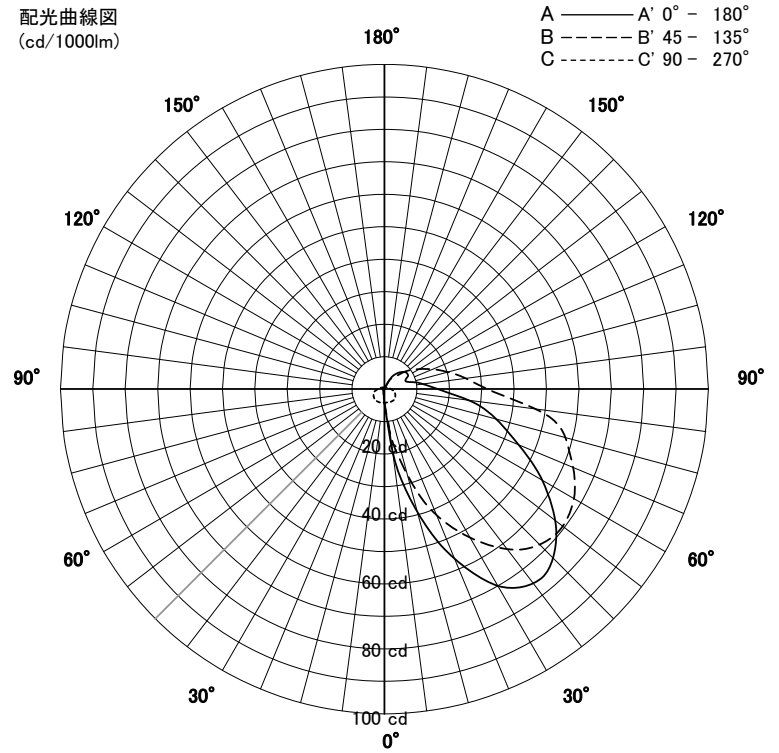

屋外照明器具特性

品名	AD-3173-L		
光源	LED_6.0W		
実効光束 (器具光束)	165lm	効率	27.5lm/W

配光曲線図
(cd/1000lm)

半周タイプ

色温度	3000K	
演色評価指数	Ra80	
保守率	良	0.69
	中	0.67
	否	0.63

水平面照度分布
単位: Lx

地上高	2.00	M
保守率	1.00	