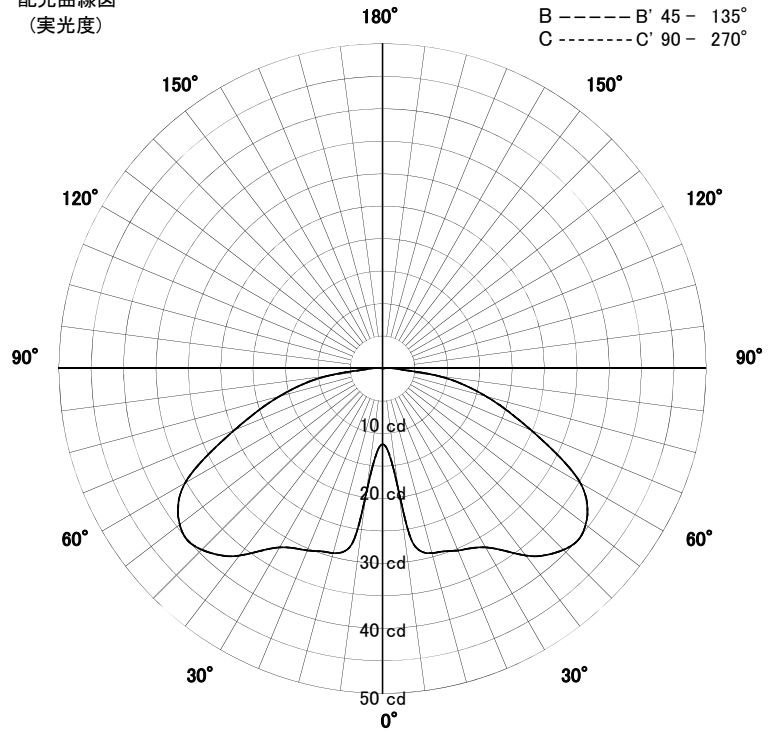

屋外照明器具特性

品名	AD-3178-L		
光源	LED 6.7W		
実効光束 (器具光束)	164lm	効率	24.5lm/W

配光曲線図
(実光度)

A ——— A' 0° - 180°
 B - - - - - B' 45° - 135°
 C - · - · - C' 90° - 270°

全周タイプ

色温度	3000K	
演色評価指数	Ra80	
保守率	良	0.69
	中	0.67
	否	0.63

水平面照度分布	
単位: Lx	
地上高	0.40 M
保守率	1.00