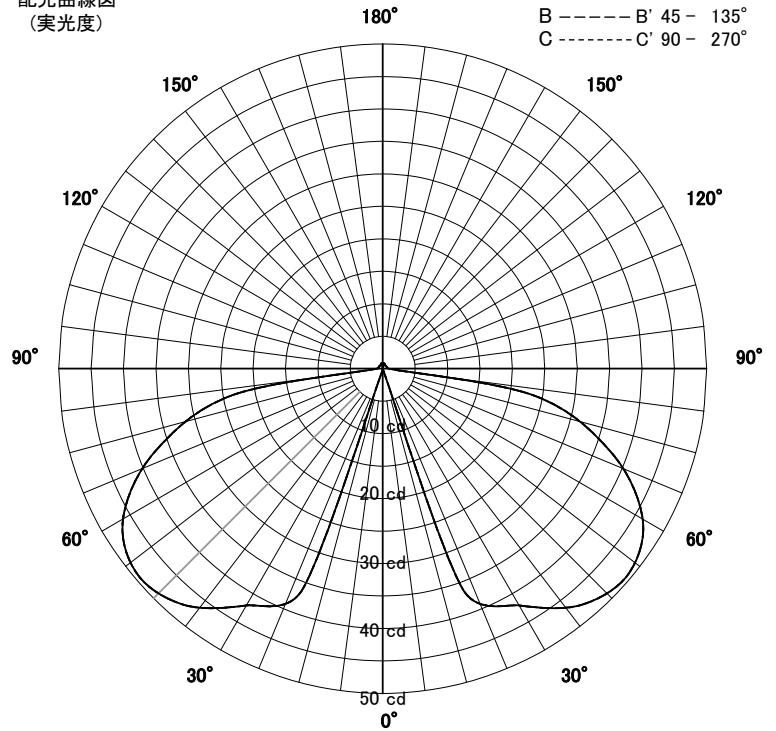

# 屋外照明器具特性

品名	AD-3180-L		
光源	LED 6.0W		
実効光束 (器具光束)	227lm	効率	37.8lm/W

配光曲線図  
(実光度)

A ——— A' 0° - 180°  
 B - - - - - B' 45° - 135°  
 C ······· C' 90° - 270°

全周タイプ

色温度	3000K	
演色評価指数	Ra80	
保守率	良	0.69
	中	0.67
	否	0.63

水平面照度分布	
単位: Lx	
地上高	0.65 M
保守率	1.00