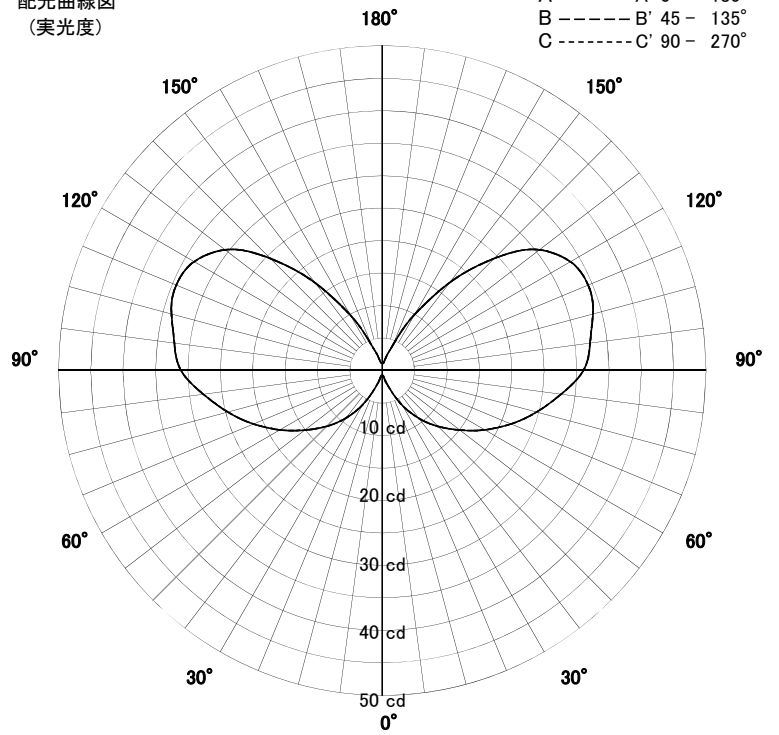

# 屋外照明器具特性

品名	AD-3201-L		
光源	LDA4L-G-E17/S/40W		
実効光束 (器具光束)	274lm	効率	65.3lm/W

配光曲線図  
(実光度)

色温度	2700K	
演色評価指数	Ra83	
保守率	良	0.69
	中	0.67
	否	0.63

水平面照度分布	
単位: Lx	
地上高	0.58 M
保守率	1.00