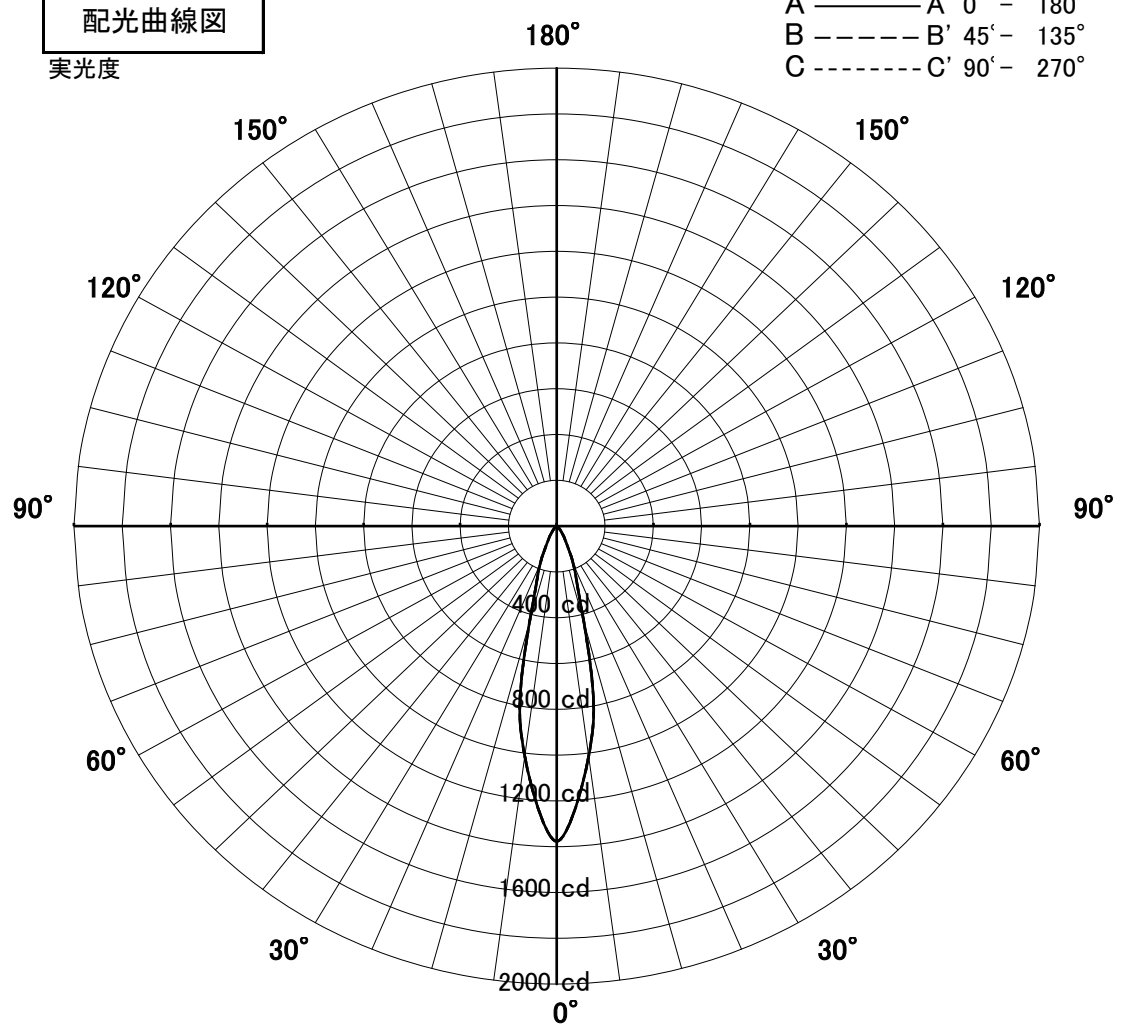

スポットライト 特性

品名	AD-3218-LL		
光源	LED7.6W		
実効光束 (器具光束)	342lm	効率	45.0lm/W

配光曲線図
実光度

器具効率	70.0%	
色温度	2700K	
演色評価指数	Ra82	
保守率	良	0.69
	中	0.67
	否	0.63

1/2ビーム角		
A-A'	24.5	度
C-C'	24.5	度

A-A' Section

1/2ビーム角

C-C' Section