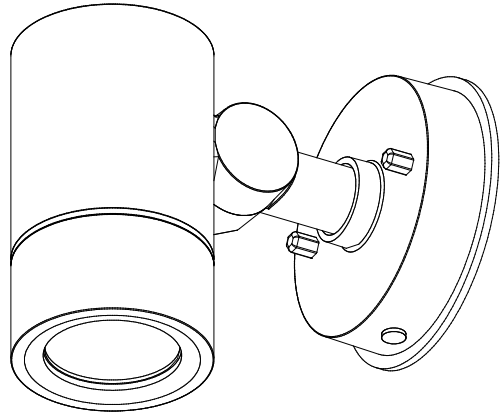

スポットライト 特性

品名	AD-3218-LL		
光源	LED7.6W		
実効光束 (器具光束)	342lm	効率	45.0lm/W

配光曲線図
実光度

器具効率	70.0%	
色温度	2700K	
演色評価指数	Ra82	
保守率	良	0.69
	中	0.67
	否	0.63

1/2ビーム角		
A-A'	24.5	度
C-C'	24.5	度

A-A' Section

1/2ビーム角

C-C' Section