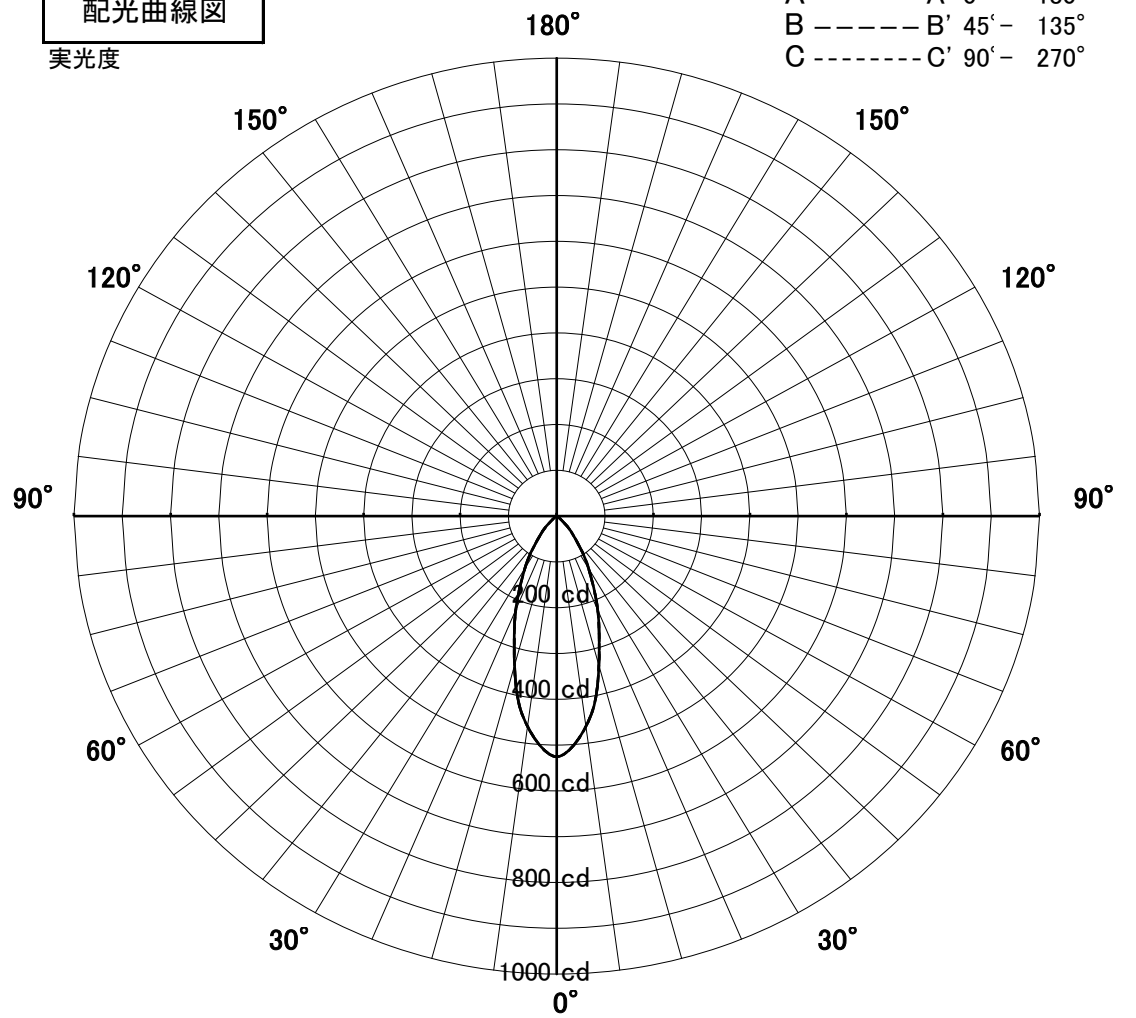

スポットライト 特性

品名	AD-3219-LL		
光源	LED7.6W		
実効光束 (器具光束)	307lm	効率	40.4lm/W

配光曲線図

実光度

器具効率	62.9%	
色温度	2700K	
演色評価指数	Ra82	
保守率	良	0.69
	中	0.67
	否	0.63

1/2ビーム角		
A-A'	39.0	度
C-C'	39.0	度

A-A' Section

1/2ビーム角

C-C' Section