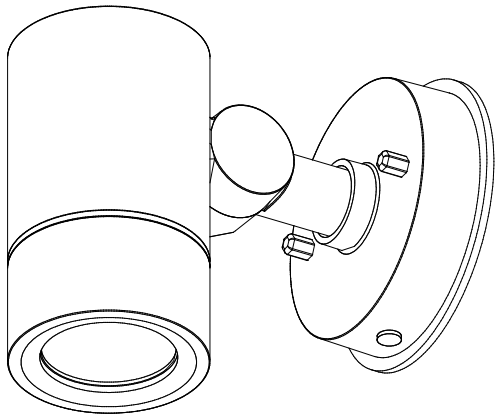

スポットライト 特性

品名	AD-3219-LL		
光源	LED7.6W		
実効光束 (器具光束)	307lm	効率	40.4lm/W

配光曲線図

実光度

器具効率	62.9%	
色温度	2700K	
演色評価指数	Ra82	
保守率	良	0.69
	中	0.67
	否	0.63

1/2ビーム角		
A-A'	39.0	度
C-C'	39.0	度

A-A' Section

1/2ビーム角