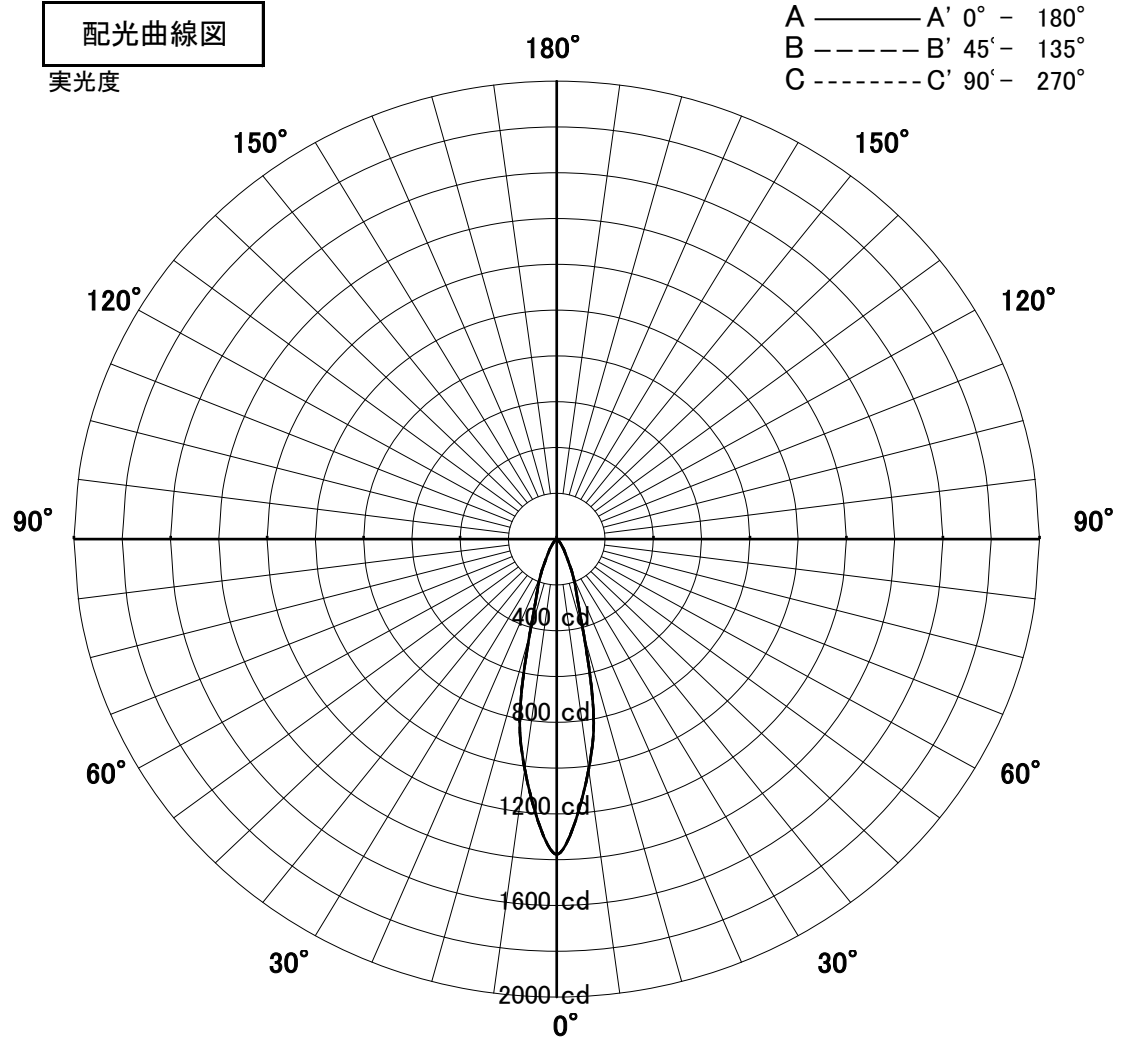

スポットライト 特性

品名	AD-3220-LL		
光源	LED8.2W		
実効光束 (器具光束)	342lm	効率	41.7lm/W

配光曲線図
実光度

器具効率	70.0%	
色温度	2700K	
演色評価指数	Ra82	
保守率	良	0.69
	中	0.67
	否	0.63

1/2ビーム角		
A-A'	24.5	度
C-C'	24.5	度

A-A' Section

1/2ビーム角

C-C' Section