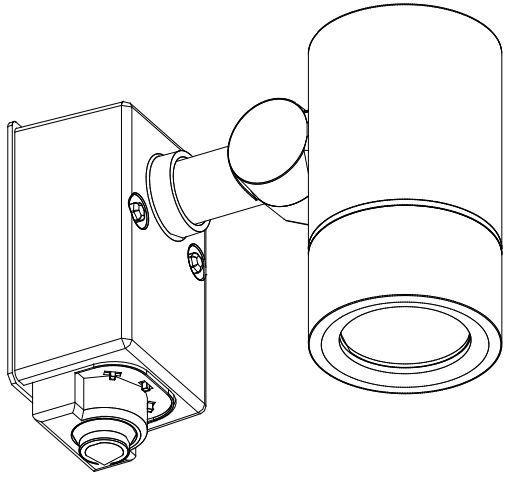

スポットライト 特性

品名	AD-3220-LL		
光源	LED8.2W		
実効光束 (器具光束)	342lm	効率	41.7lm/W

配光曲線図
実光度

器具効率	70.0%	
色温度	2700K	
演色評価指数	Ra82	
保守率	良	0.69
	中	0.67
	否	0.63

1/2ビーム角		
A-A'	24.5	度
C-C'	24.5	度

A-A' Section

1/2ビーム角

C-C' Section