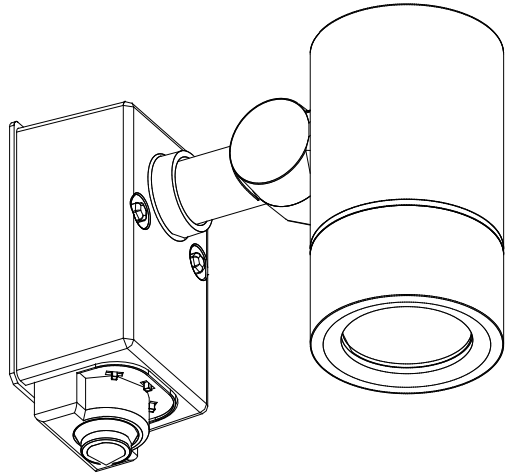

# スポットライト 特性

品名	AD-3221-LL		
光源	LED8.2W		
実効光束 (器具光束)	307lm	効率	37.4lm/W

配光曲線図  
実光度

器具効率	62.9%	
色温度	2700K	
演色評価指数	Ra82	
保守率	良	0.69
	中	0.67
	否	0.63

1/2ビーム角		
A-A'	39.0	度
C-C'	39.0	度

A-A' Section

1/2ビーム角

C-C' Section