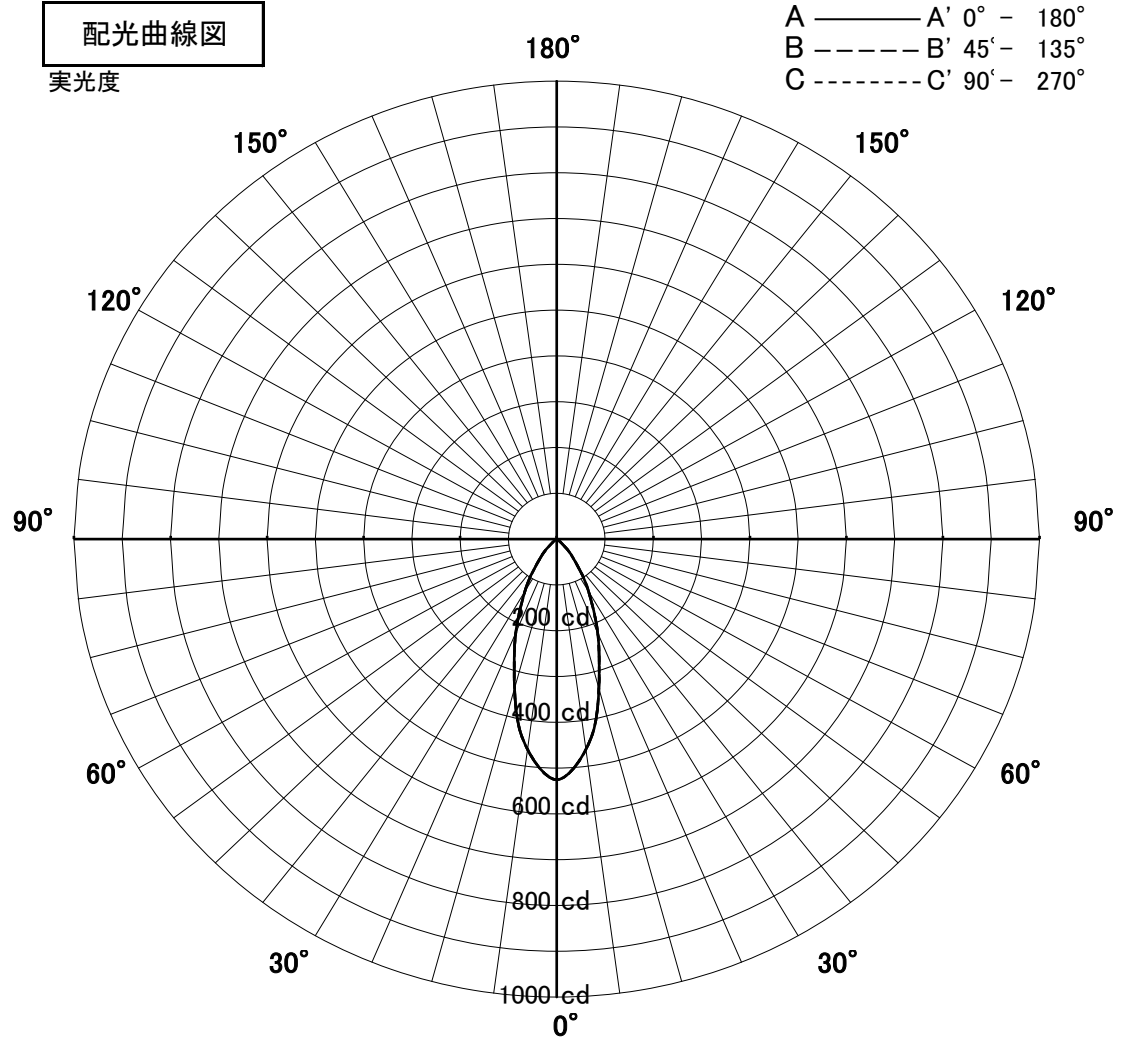

# スポットライト 特性

品名	AD-3221-LL		
光源	LED8.2W		
実効光束 (器具光束)	307lm	効率	37.4lm/W

配光曲線図  
実光度

器具効率	62.9%	
色温度	2700K	
演色評価指数	Ra82	
保守率	良	0.69
	中	0.67
	否	0.63

1/2ビーム角		
A-A'	39.0	度
C-C'	39.0	度

A-A' Section

1/2ビーム角

C-C' Section