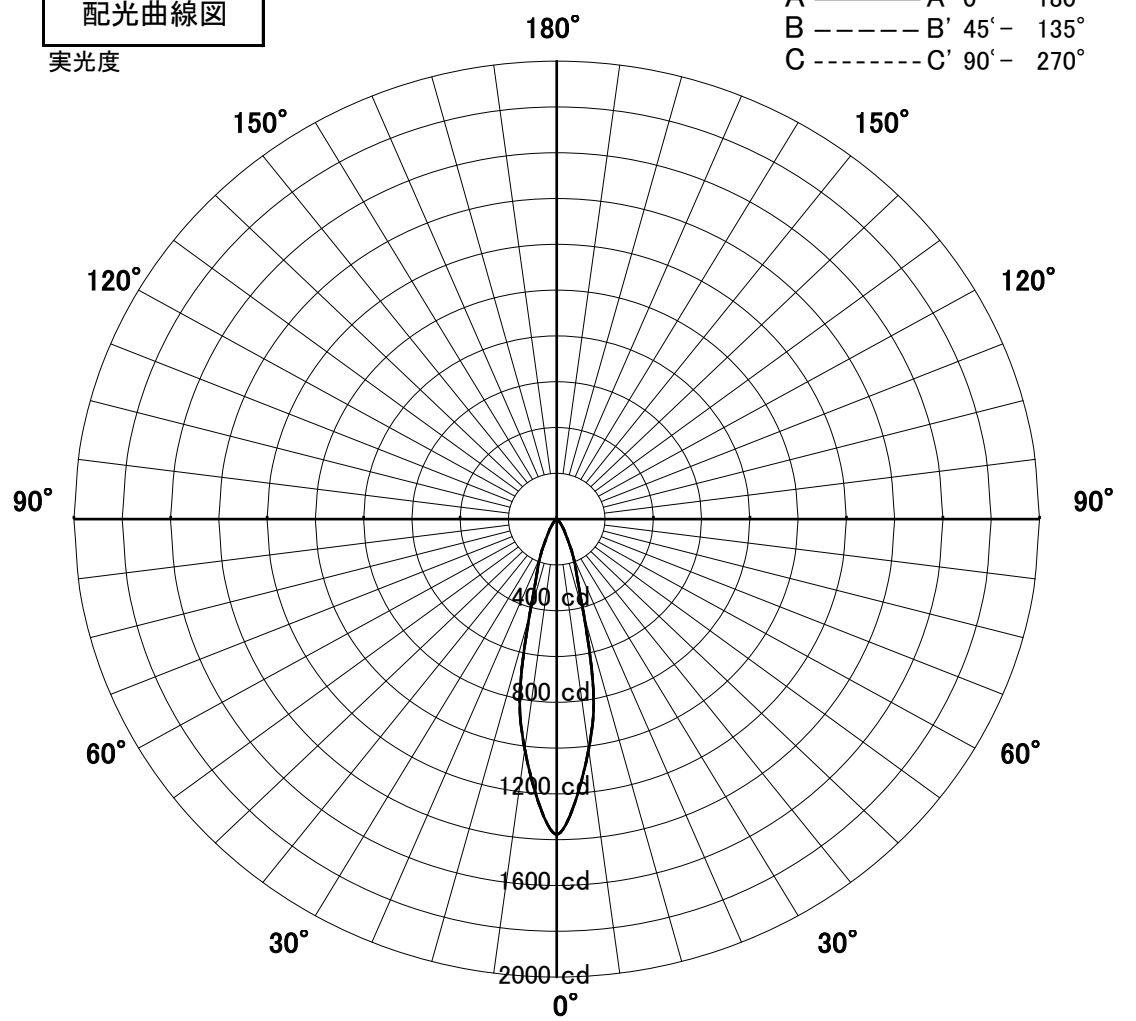

スポットライト 特性

品名	AD-3222-LL		
光源	LED7.6W		
実効光束 (器具光束)	342lm	効率	45.0lm/W

配光曲線図

実光度

器具効率	70.0%	
色温度	2700K	
演色評価指数	Ra82	
保守率	良	0.69
	中	0.67
	否	0.63

1/2ビーム角		
A-A'	24.5	度
C-C'	24.5	度

A-A' Section

1/2ビーム角

C-C' Section