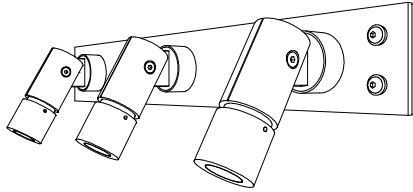

スポットライト 特性

品名	AD-3230-L_1灯		
光源	LED_2.8W		
実効光束 (器具光束)	120lm	効率	42.8lm/W

配光曲線図
実光度

色温度	3000K	
演色評価指数	Ra83	
保守率	良	0.69
	中	0.67
	否	0.63

1/2ビーム角		
A-A'	15.0	度
C-C'	15.0	度

A-A' Section

1/2ビーム角

C-C' Section

スポットライト 特性

品名	AD-3230-L+TG449_1灯		
光源	LED_2.8W		
実効光束 (器具光束)	104lm	効率	37.1lm/W

[オプション] スプレッドレンズ(TG-449)付き

配光曲線図
実光度

色温度	3000K	
演色評価指数	Ra83	
保守率	良	0.69
	中	0.67
	否	0.63

1/2ビーム角		
A-A'	52.5	度
C-C'	16.5	度

A-A' Section