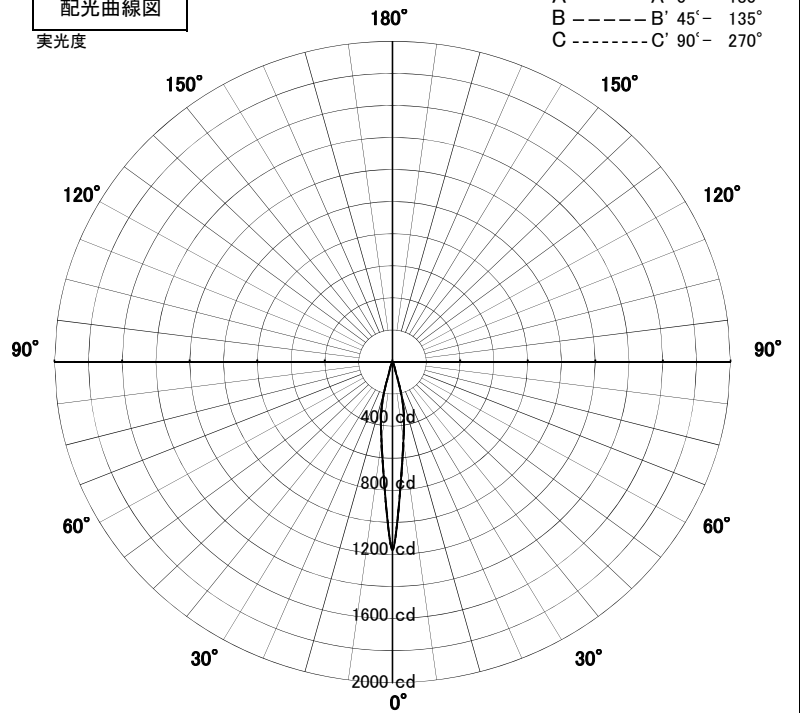

スポットライト 特性

品名	AD-3230-L_1灯		
光源	LED_2.8W		
実効光束 (器具光束)	120lm	効率	42.8lm/W

配光曲線図
実光度

色温度	3000K	
演色評価指数	Ra83	
保守率	良	0.69
	中	0.67
	否	0.63

1/2ビーム角		
A-A'	15.0	度
C-C'	15.0	度

A-A' Section

1/2ビーム角

C-C' Section

スポットライト 特性

品名	AD-3230-L+TG449_1灯		
光源	LED_2.8W		
実効光束 (器具光束)	104lm	効率	37.1lm/W

[オプション] スプレッドレンズ(TG-449)付き

配光曲線図
実光度

色温度	3000K	
演色評価指数	Ra83	
保守率	良	0.69
	中	0.67
	否	0.63

1/2ビーム角		
A-A'	52.5	度
C-C'	16.5	度

A-A' Section

1/2ビーム角

C-C' Section