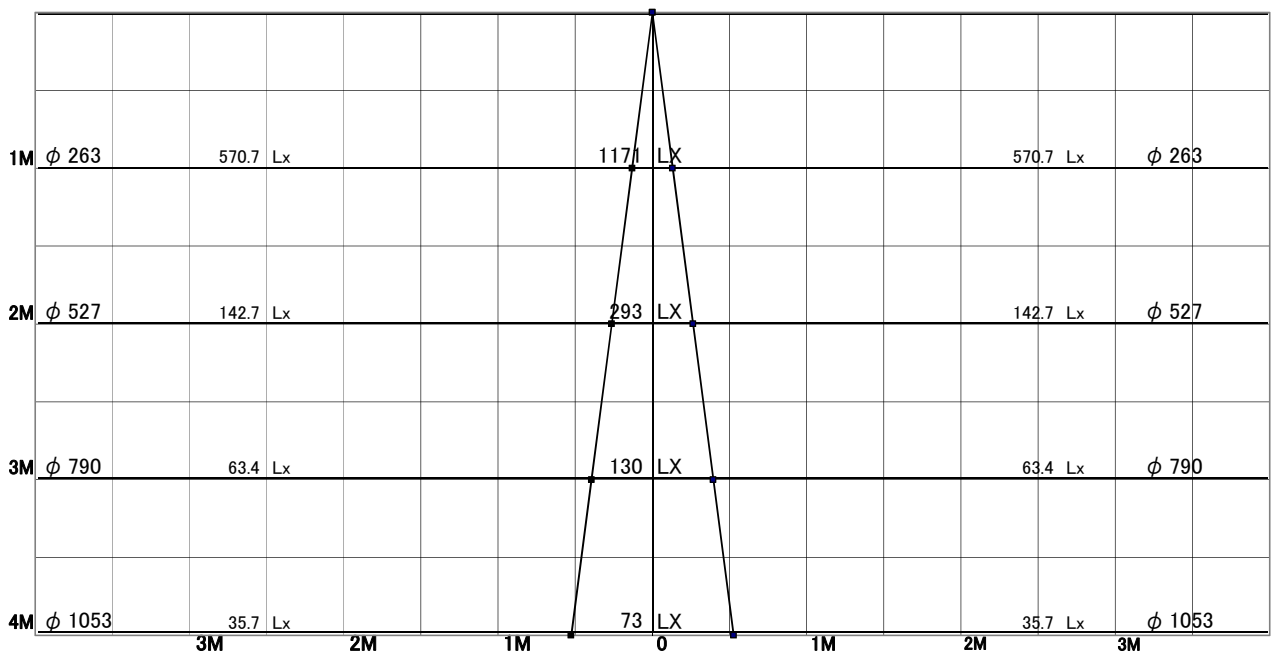

スポットライト 特性

品名	AD-3230-L_1灯		
光源	LED_2.8W		
実効光束 (器具光束)	120lm	効率	42.8lm/W

配光曲線図
実光度

色温度	3000K	
演色評価指数	Ra83	
保守率	良	0.69
	中	0.67
	否	0.63

1/2ビーム角		
A-A'	15.0	度
C-C'	15.0	度

A-A' Section

1/2ビーム角

C-C' Section

スポットライト 特性

品名	AD-3230-L+TG449_1灯		
光源	LED_2.8W		
実効光束 (器具光束)	104lm	効率	37.1lm/W

[オプション] スプレッドレンズ(TG-449)付き

配光曲線図
実光度

色温度	3000K	
演色評価指数	Ra83	
保守率	良	0.69
	中	0.67
	否	0.63

1/2ビーム角		
A-A'	52.5	度
C-C'	16.5	度

A-A' Section