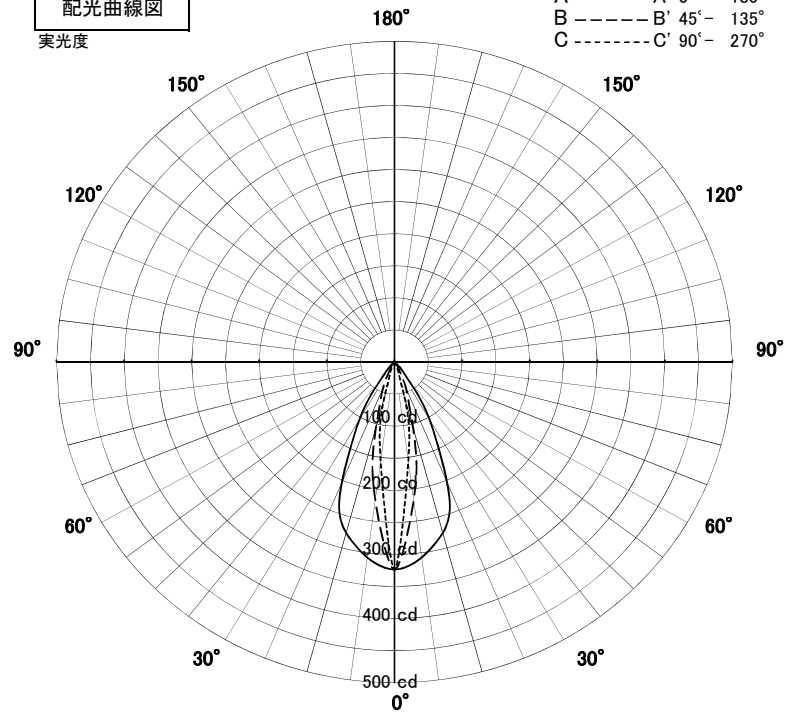

スポットライト 特性

品名	AD-3230-L_1灯		
光源	LED_2.8W		
実効光束 (器具光束)	120lm	効率	42.8lm/W

配光曲線図
実光度

色温度	3000K	
演色評価指数	Ra83	
保守率	良	0.69
	中	0.67
	否	0.63

1/2ビーム角		
A-A'	15.0	度
C-C'	15.0	度

A-A' Section

1/2ビーム角

C-C' Section

スポットライト 特性

品名	AD-3230-L+TG449_1灯		
光源	LED_2.8W		
実効光束 (器具光束)	104lm	効率	37.1lm/W

[オプション] スプレッドレンズ(TG-449)付き

配光曲線図
実光度

色温度	3000K	
演色評価指数	Ra83	
保守率	良	0.69
	中	0.67
	否	0.63

1/2ビーム角		
A-A'	52.5	度
C-C'	16.5	度

A-A' Section

1/2ビーム角

C-C' Section