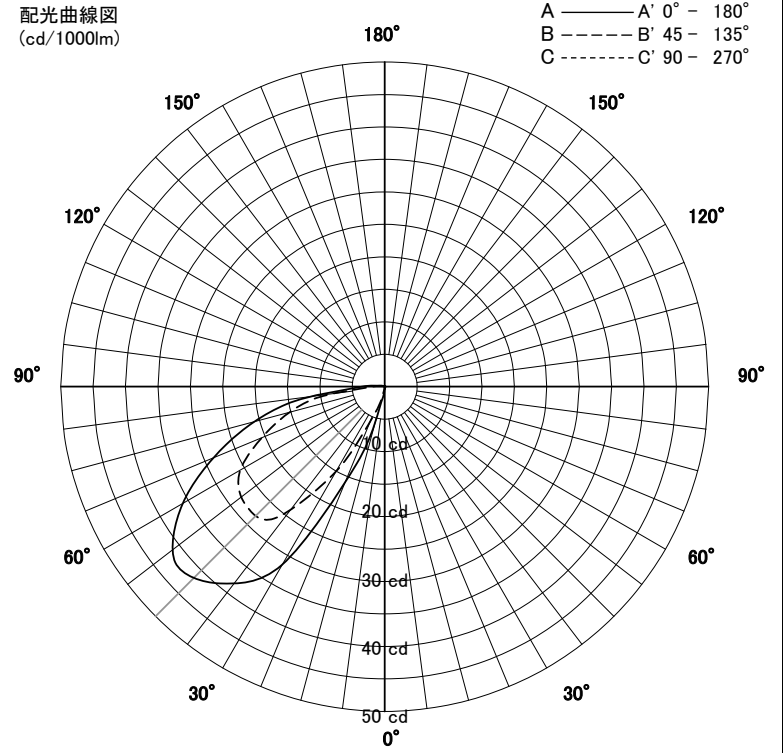

屋外照明器具特性

品名	AD-3248-L		
光源	LED3.9W		
実効光束 (器具光束)	49lm	効率	12.5lm/W

配光曲線図
(cd/1000lm)

色温度	3000K	
演色評価指数	Ra80	
保守率	良	0.69
	中	0.67
	否	0.63

水平面照度分布	
単位: Lx	
地上高	0.50 M
保守率	1.00