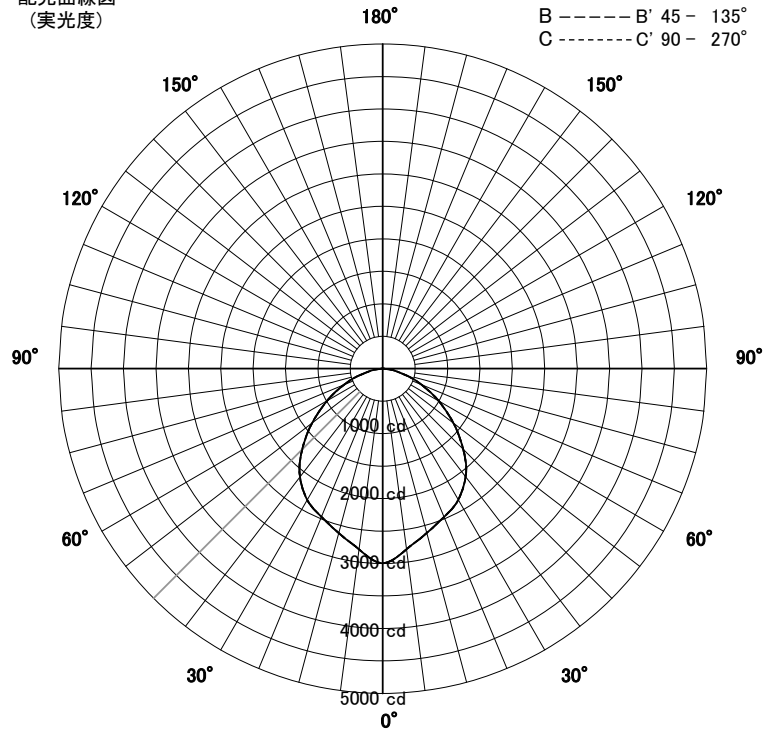

屋外照明器具特性

品名	AD-3249H-L		
光源	LED78W		
実効光束 (器具光束)	7204lm	効率	92.3lm/W

配光曲線図
(実光度)

A ——— A' 0° - 180°
 B - - - - - B' 45° - 135°
 C ······· C' 90° - 270°

色温度	3000K	
演色評価指数	Ra83	
保守率	良	0.69
	中	0.67
	否	0.63

水平面照度分布	
単位: Lx	
地上高	4.68 M
保守率	1.00