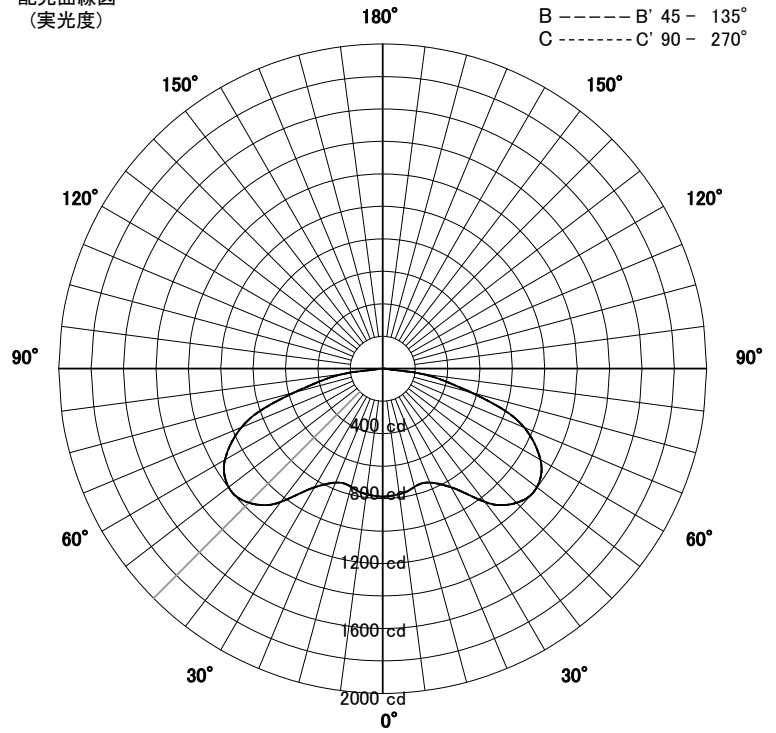

屋外照明器具特性

品名	AD-3250H-L		
光源	LED78W		
実効光束 (器具光束)	5002lm	効率	64.1lm/W

配光曲線図
(実光度)

A ——— A' 0° - 180°
 B - - - - - B' 45° - 135°
 C ······ C' 90° - 270°

色温度	3000K	
演色評価指数	Ra83	
保守率	良	0.69
	中	0.67
	否	0.63

水平面照度分布	
単位: Lx	
地上高	4.68 M
保守率	1.00