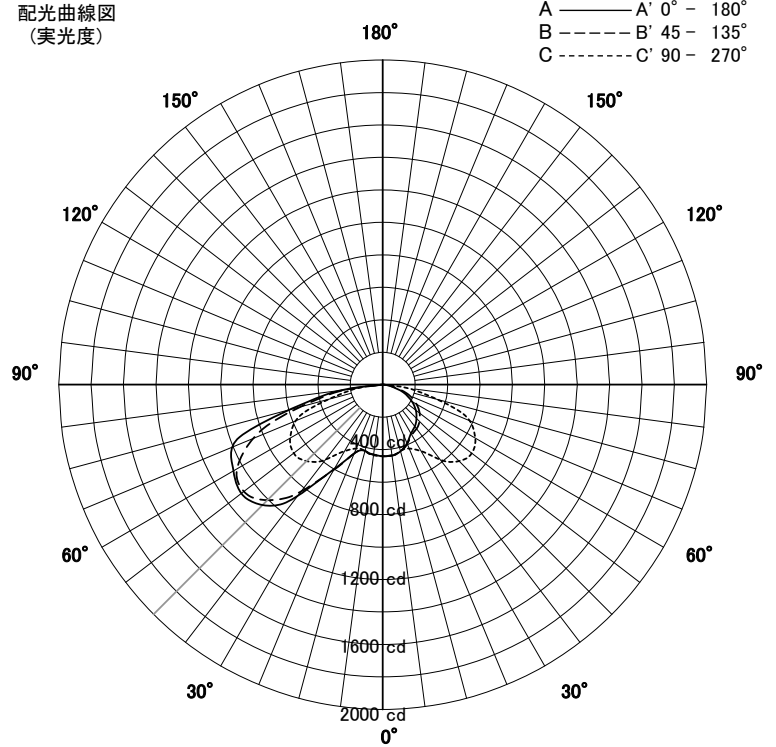

屋外照明器具特性

品名	AD-3251H-N		
光源	LED40W		
実効光束 (器具光束)	2865lm	効率	71.6lm/W

配光曲線図
(実光度)

色温度	5000K	
演色評価指数	Ra70	
保守率	良	0.69
	中	0.67
	否	0.63

水平面照度分布	
単位: Lx	
地上高	4.68 M
保守率	1.00