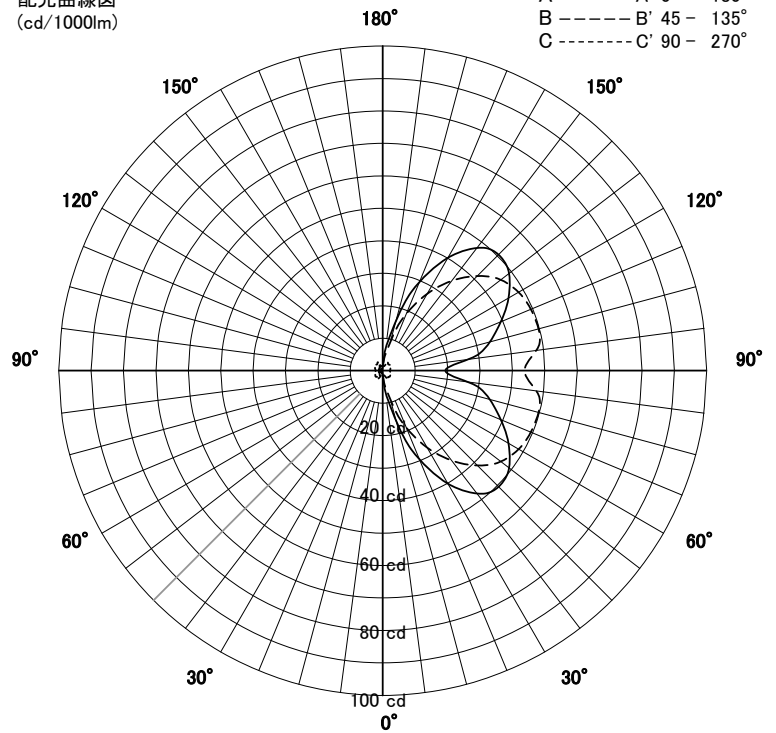

屋外照明器具特性

品名	AD-3281-L		
光源	LED 6.0W		
実効光束 (器具光束)	202lm	効率	33.6lm/W

配光曲線図
(cd/1000lm)

A ——— A' 0° - 180°
 B - - - - - B' 45° - 135°
 C ······ C' 90° - 270°

全周タイプ

色温度	3000K	
演色評価指数	Ra80	
保守率	良	0.69
	中	0.67
	否	0.63

水平面照度分布	
単位: Lx	
地上高	2.00 M
保守率	1.00