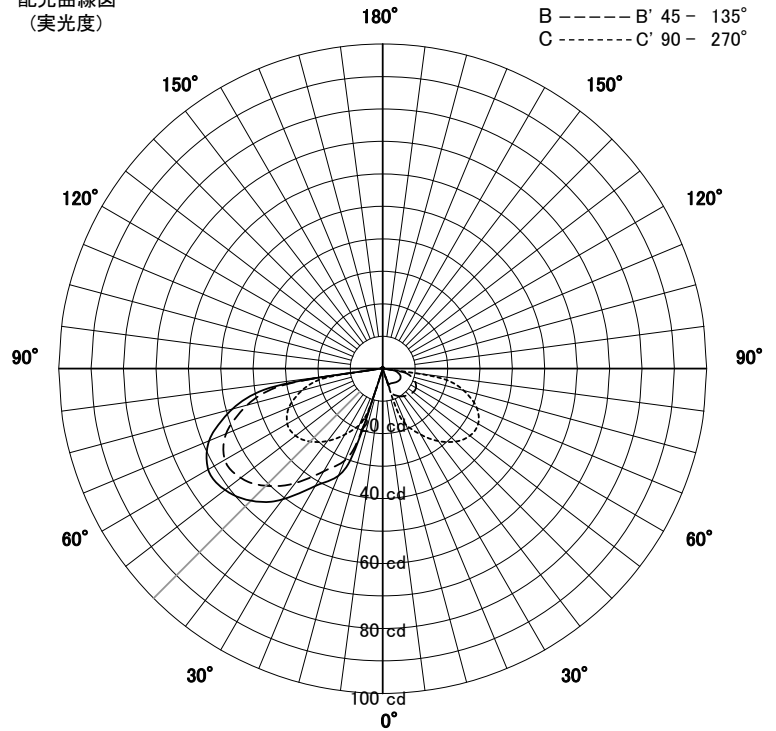

屋外照明器具特性

品名	AD-3282-L		
光源	LED 6.0W		
実効光束 (器具光束)	159lm	効率	26.5lm/W

配光曲線図
(実光度)

A ——— A' 0° - 180°
 B - - - - - B' 45° - 135°
 C ······· C' 90° - 270°

半周タイプ

色温度	3000K	
演色評価指数	Ra80	
保守率	良	0.69
	中	0.67
	否	0.63

水平面照度分布	
単位: Lx	
地上高	0.17 M
保守率	1.00