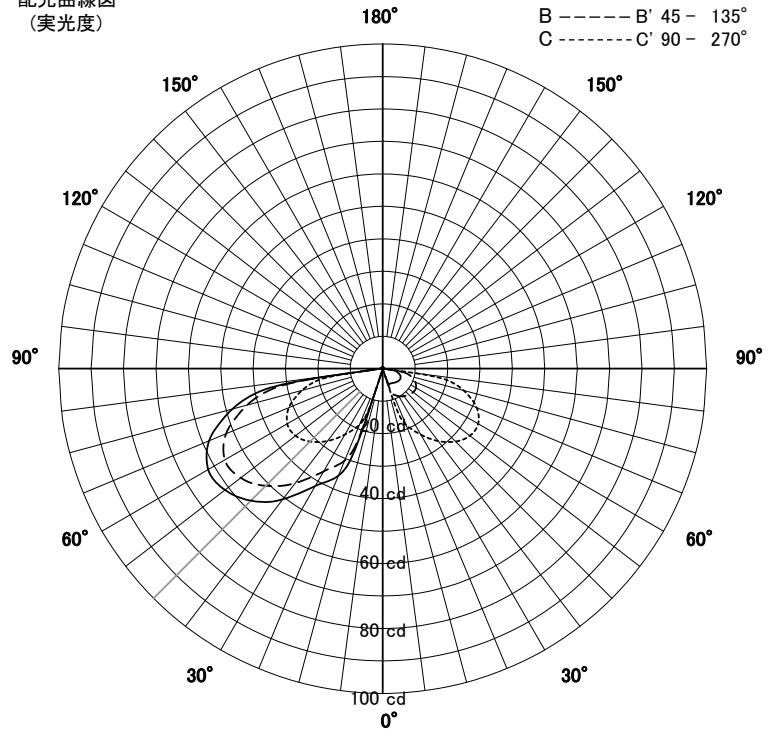

屋外照明器具特性

品名	AD-3284-L		
光源	LED 6.0W		
実効光束 (器具光束)	159lm	効率	26.5lm/W

配光曲線図
(実光度)

A ——— A' 0° - 180°
 B - - - - - B' 45° - 135°
 C ······· C' 90° - 270°

半周タイプ

色温度	3000K	
演色評価指数	Ra80	
保守率	良	0.69
	中	0.67
	否	0.63

水平面照度分布

単位: Lx

地上高 0.40 M

保守率 1.00