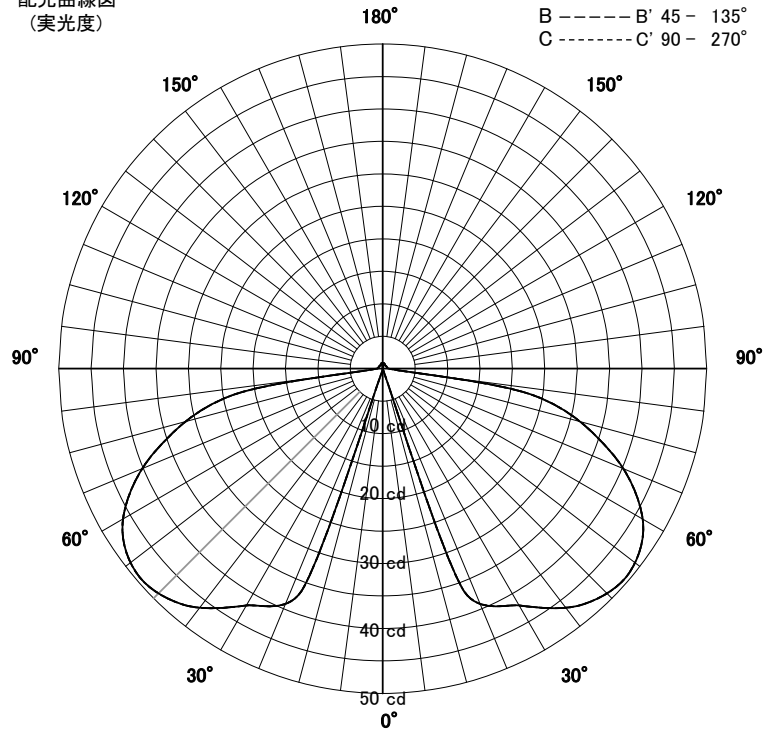

屋外照明器具特性

品名	AD-3285-L		
光源	LED 6.0W		
実効光束 (器具光束)	227lm	効率	37.8lm/W

配光曲線図
(実光度)

A ——— A' 0° - 180°
 B - - - - - B' 45° - 135°
 C ······· C' 90° - 270°

全周タイプ

色温度	3000K	
演色評価指数	Ra80	
保守率	良	0.69
	中	0.67
	否	0.63

水平面照度分布	
単位: Lx	
地上高	0.40 M
保守率	1.00