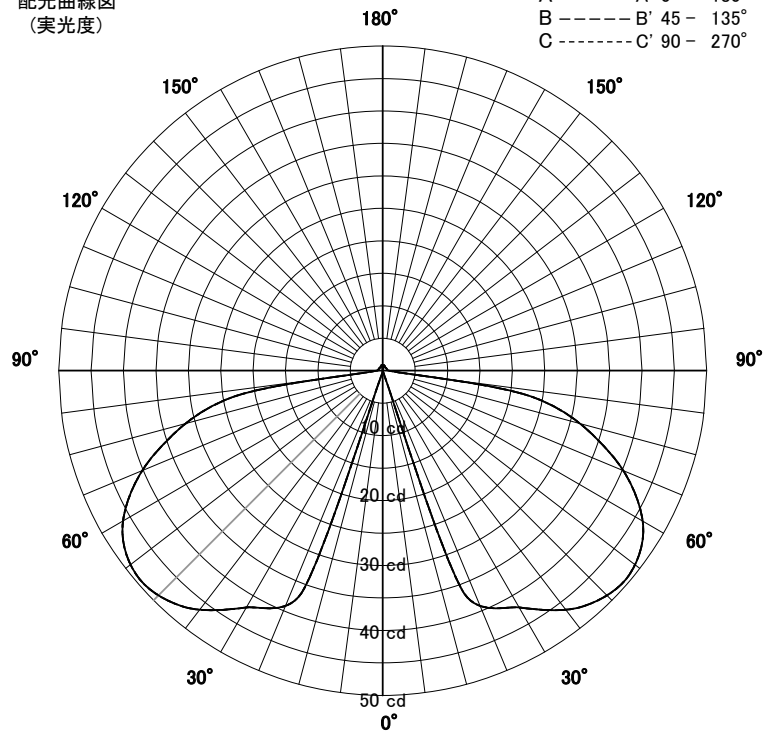

# 屋外照明器具特性

品名	AD-3287-L		
光源	LED 6.0W		
実効光束 (器具光束)	227lm	効率	37.8lm/W

配光曲線図  
(実光度)

A ——— A' 0° - 180°  
 B - - - - - B' 45° - 135°  
 C ······ C' 90° - 270°

全周タイプ

色温度	3000K	
演色評価指数	Ra80	
保守率	良	0.69
	中	0.67
	否	0.63

水平面照度分布	
単位: Lx	
地上高	0.65 M
保守率	1.00