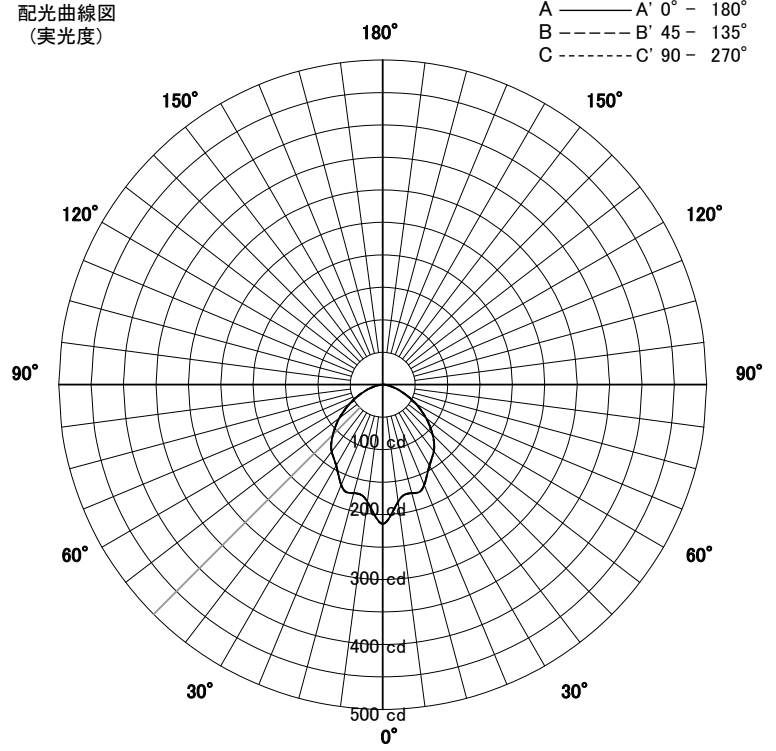

# 屋外照明器具特性

品名	AD-3300-LL		
光源	LED5.7W		
実効光束 (器具光束)	451lm	効率	79.0lm/W

配光曲線図  
(実光度)

色温度	2700K	
演色評価指数	Ra83	
保守率	良	0.69
	中	0.67
	否	0.63

水平面照度分布	
単位: Lx	
地上高	0.38 M
保守率	1.00