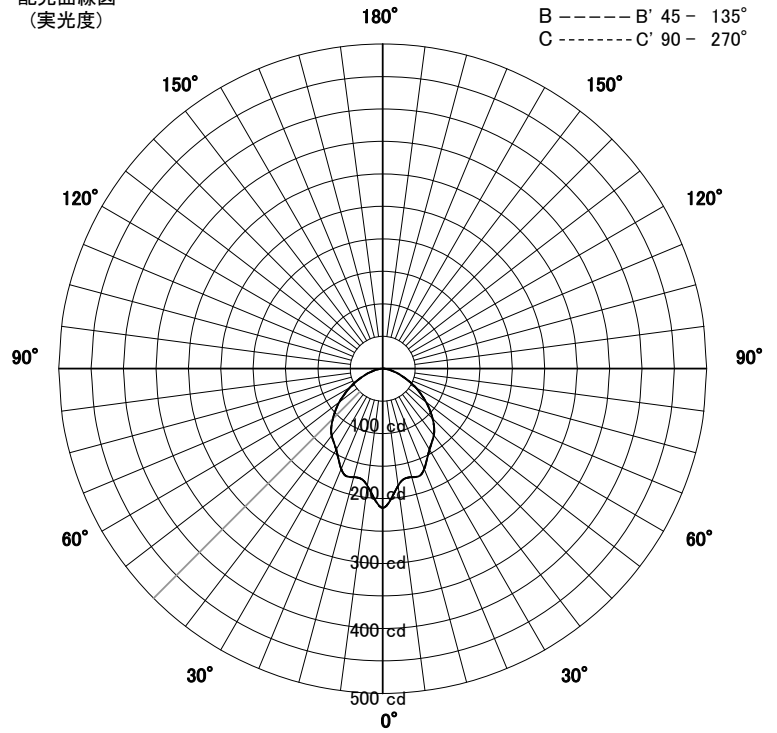

屋外照明器具特性

品名	AD-3301-LL		
光源	LED5.7W		
実効光束 (器具光束)	451lm	効率	79.0lm/W

配光曲線図
(実光度)

A ——— A' 0° - 180°
 B - - - - - B' 45° - 135°
 C ······ C' 90° - 270°

色温度	2700K	
演色評価指数	Ra83	
保守率	良	0.69
	中	0.67
	否	0.63

水平面照度分布	
単位: Lx	
地上高	0.38 M
保守率	1.00