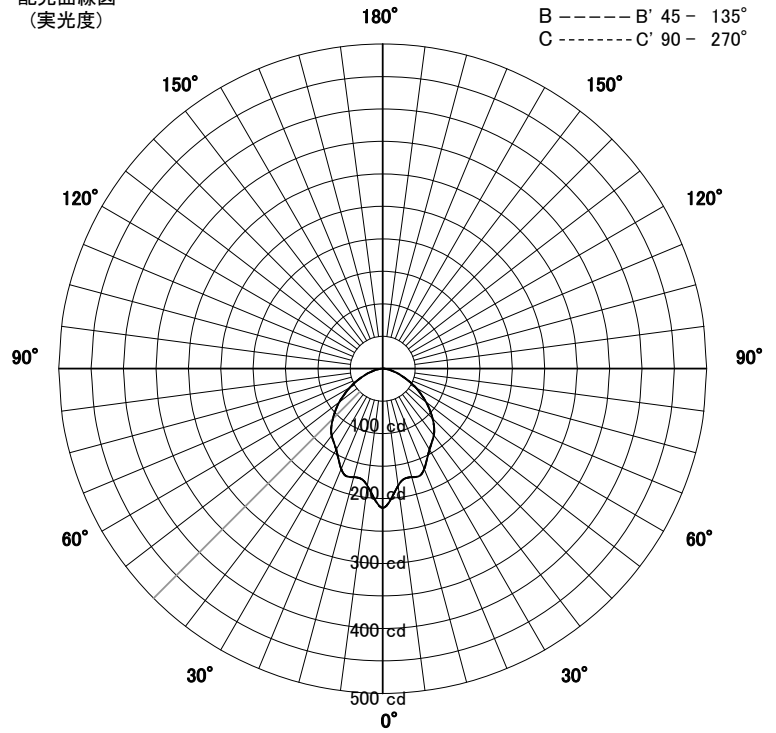

屋外照明器具特性

品名	AD-3303-LL		
光源	LED5.7W		
実効光束 (器具光束)	451lm	効率	79.0lm/W

配光曲線図
(実光度)

A ——— A' 0° - 180°
 B - - - - - B' 45° - 135°
 C ······· C' 90° - 270°

色温度	2700K	
演色評価指数	Ra83	
保守率	良	0.69
	中	0.67
	否	0.63

水平面照度分布	
単位: Lx	
地上高	0.78 M
保守率	1.00