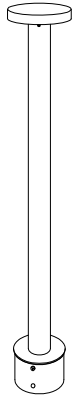

屋外照明器具特性

品名	AD-3303-LL		
光源	LED5.7W		
実効光束 (器具光束)	451lm	効率	79.0lm/W

配光曲線図
(実光度)

A ——— A' 0° - 180°
 B - - - - - B' 45° - 135°
 C ······· C' 90° - 270°

色温度	2700K	
演色評価指数	Ra83	
保守率	良	0.69
	中	0.67
	否	0.63

水平面照度分布	
単位: Lx	
地上高	0.78 M
保守率	1.00