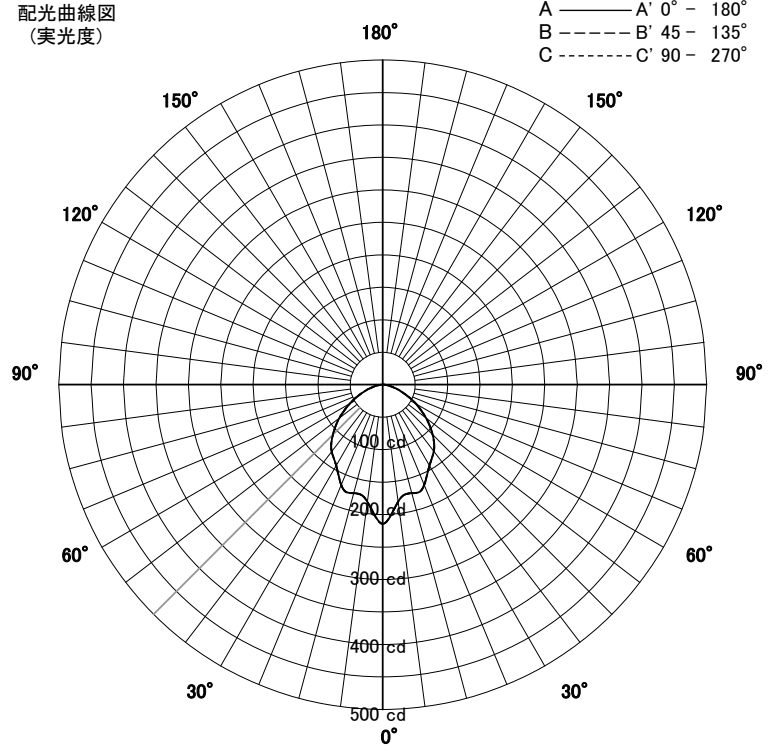

屋外照明器具特性

品名	AD-3304-LL		
光源	LED5.7W		
実効光束 (器具光束)	451lm	効率	79.0lm/W

配光曲線図
(実光度)

色温度	2700K	
演色評価指数	Ra83	
保守率	良	0.69
	中	0.67
	否	0.63

水平面照度分布	
単位: Lx	
地上高	0.38 M
保守率	1.00