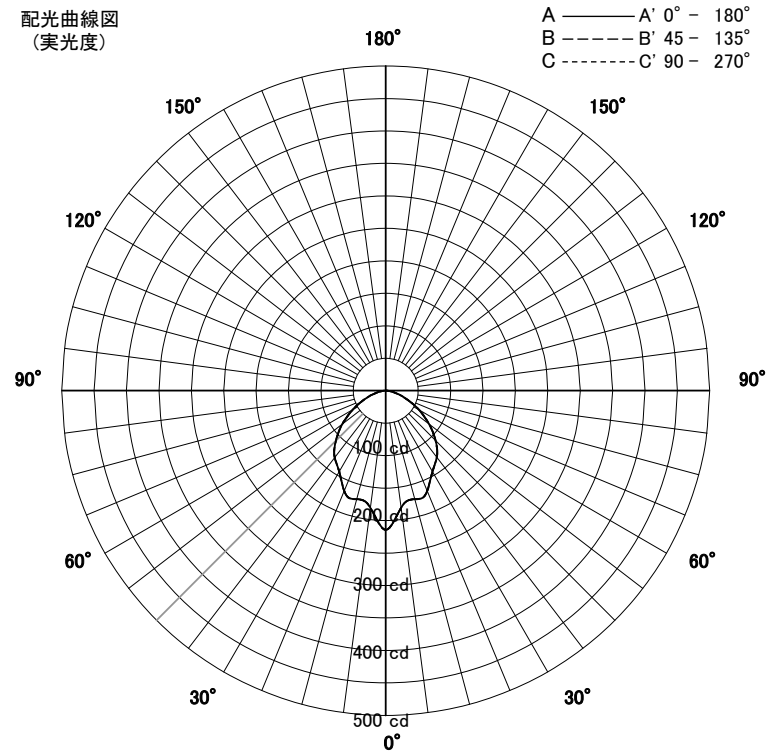

屋外照明器具特性

品名	AD-3305-LL		
光源	LED5.7W		
実効光束 (器具光束)	451lm	効率	79.0lm/W

配光曲線図
(実光度)

色温度	2700K	
演色評価指数	Ra83	
保守率	良	0.69
	中	0.67
	否	0.63

水平面照度分布	
単位: Lx	
地上高	0.38 M
保守率	1.00