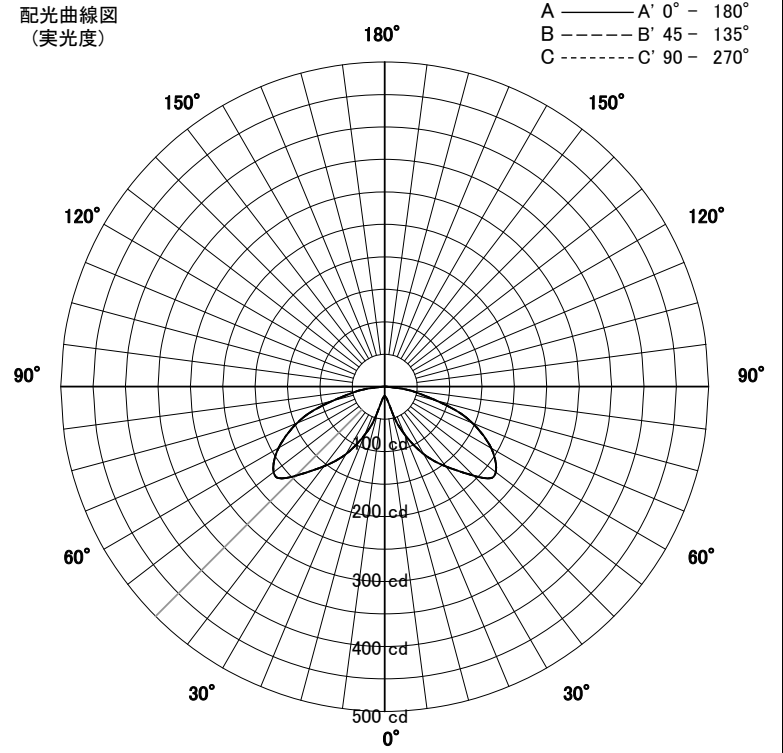

屋外照明器具特性

品名	AD-3308-L		
光源	LED12.5W		
実効光束 (器具光束)	760lm	効率	60.8lm/W
全周配光			
			

配光曲線図
(実光度)

色温度	3000K	
演色評価指数	Ra83	
保守率	良	0.69
	中	0.67
	否	0.63

水平面照度分布	
単位: Lx	
地上高	0.83 M
保守率	1.00