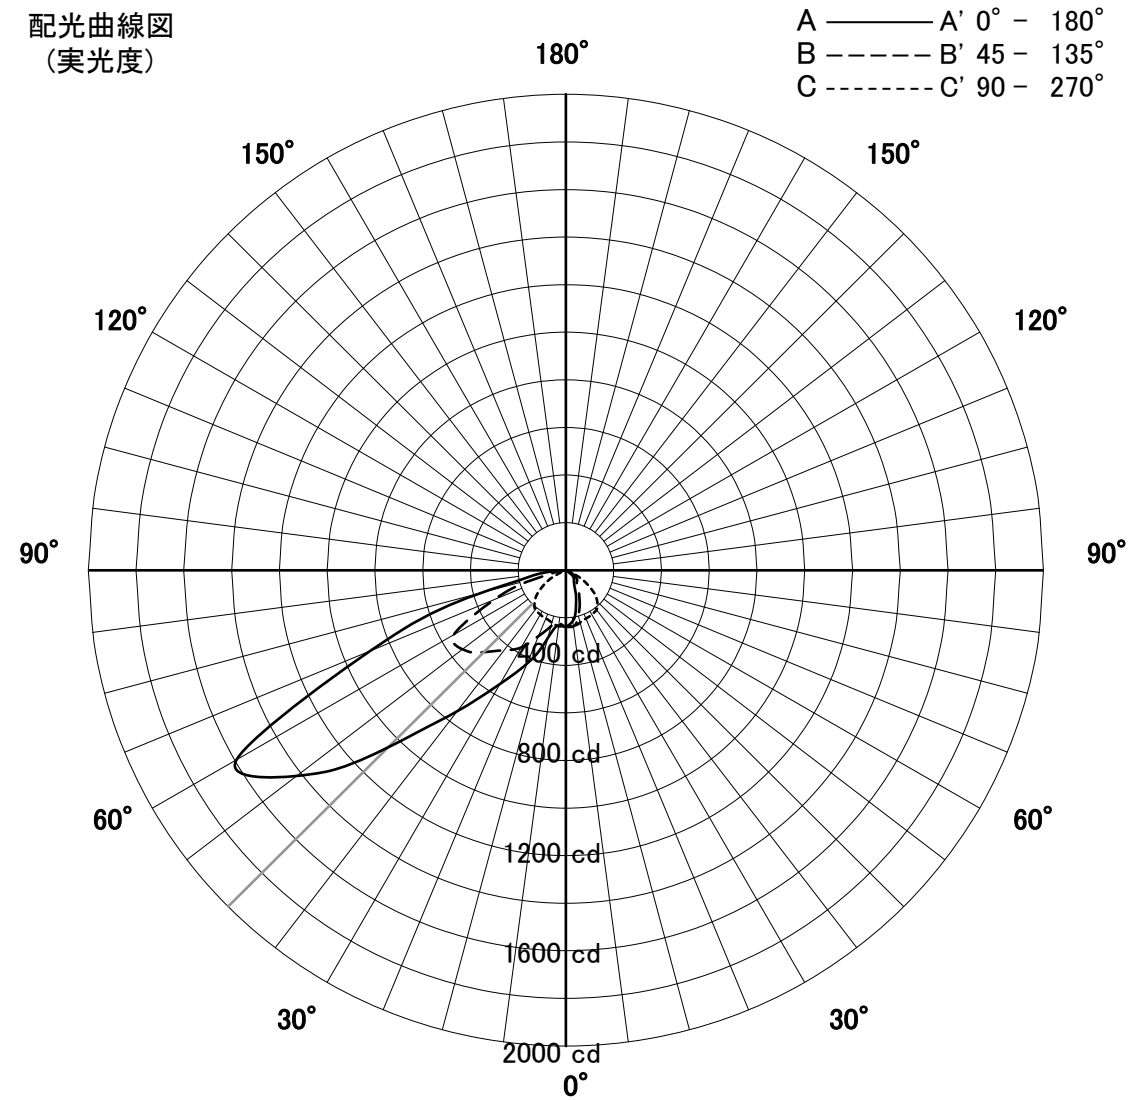

屋外照明器具特性

品名	AD-3317-L		
光源	LED22.6W		
実効光束 (器具光束)	1373lm	効率	60.7lm/W

配光曲線図
(実光度)

保守率	良	0.69	色温度	3000K
	中	0.67		
	否	0.63	演色評価指数	Ra83