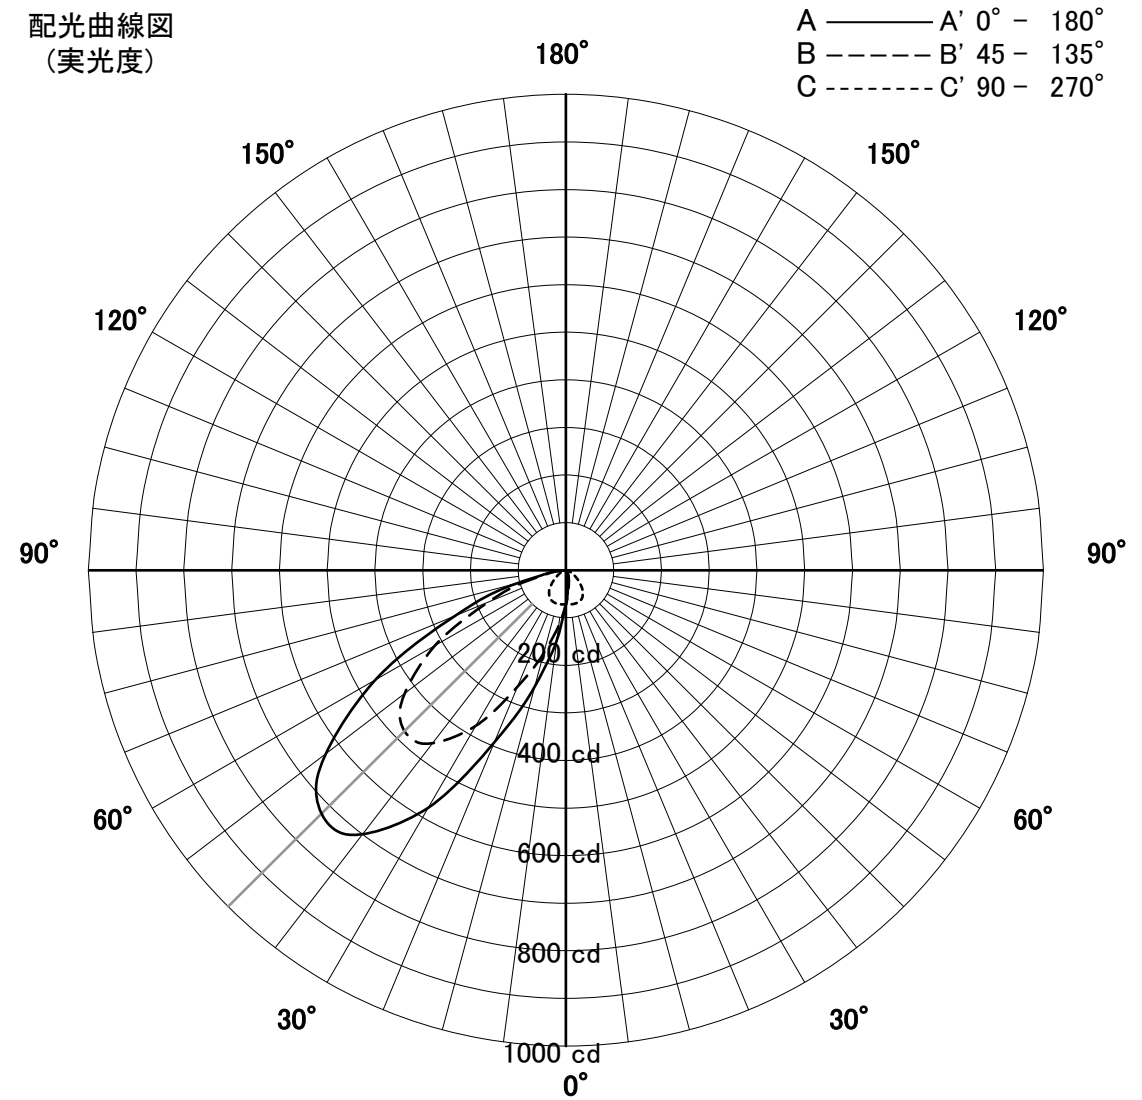

屋外照明器具特性

品名	AN-3318		
光源	LDR5L-W-E11/D/30/R90		
実効光束 (器具光束)	710lm	効率	73.9lm/W

配光曲線図
(実光度)

保守率	良	0.69	色温度	2700K
	中	0.67		
	否	0.63	演色評価指数	Ra94

屋外照明器具特性

品名	AN-3318		
光源	LDR5L-W-E11/D/30/R90/30k		
実効光束 (器具光束)	725lm	効率	75.5lm/W

配光曲線図
(実光度)

保守率	良	0.69	色温度	3000K
	中	0.67		
	否	0.63	演色評価指数	Ra94

屋外照明器具特性

品名	AN-3318		
光源	LDR5N-W-E11/D/30/R90		
実効光束 (器具光束)	788lm	効率	82.0lm/W

配光曲線図
(実光度)

保守率	良	0.69	色温度	5000K
	中	0.67		
	否	0.63	演色評価指数	Ra94