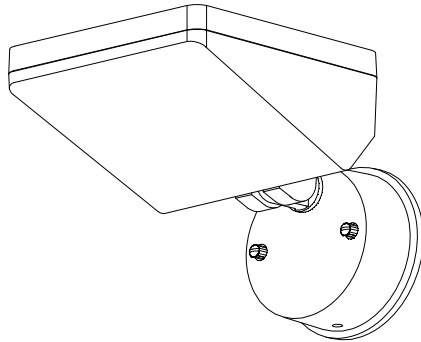

屋外照明器具特性

品名	AN-3318		
光源	LDR5L-W-E11/D/30/R90		
実効光束 (器具光束)	710lm	効率	73.9lm/W

配光曲線図
(実光度)

保守率	良	0.69	色温度	2700K
	中	0.67		
	否	0.63	演色評価指数	Ra94

屋外照明器具特性

品名	AN-3318		
光源	LDR5L-W-E11/D/30/R90/30k		
実効光束 (器具光束)	725lm	効率	75.5lm/W

配光曲線図
(実光度)

保守率	良	0.69	色温度	3000K
	中	0.67		
	否	0.63	演色評価指数	Ra94

屋外照明器具特性

品名	AN-3318		
光源	LDR5N-W-E11/D/30/R90		
実効光束 (器具光束)	788lm	効率	82.0lm/W

配光曲線図
(実光度)

保守率	良	0.69	色温度	5000K
	中	0.67		
	否	0.63	演色評価指数	Ra94