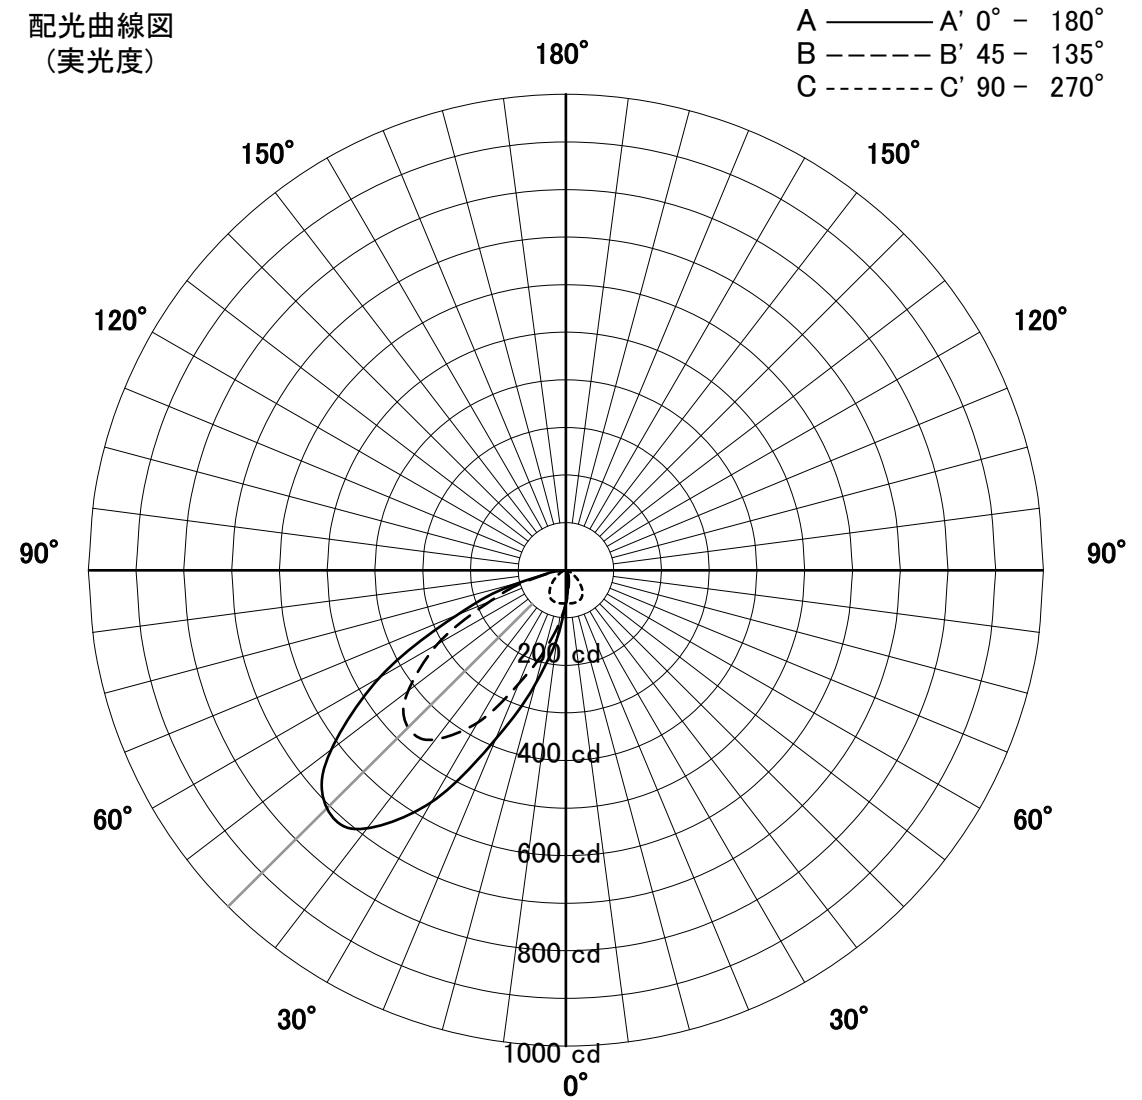

屋外照明器具特性

品名	AN-3318		
光源	LDR5L-W-E11/D/30/R90		
実効光束 (器具光束)	710lm	効率	73.9lm/W

配光曲線図
(実光度)

保守率	良	0.69	色温度	2700K
	中	0.67		
	否	0.63	演色評価指数	Ra94

屋外照明器具特性

品名	AN-3318		
光源	LDR5L-W-E11/D/30/R90/30k		
実効光束 (器具光束)	725lm	効率	75.5lm/W

配光曲線図
(実光度)

保守率	良	0.69	色温度	3000K
	中	0.67		
	否	0.63	演色評価指数	Ra94

屋外照明器具特性

品名	AN-3318		
光源	LDR5N-W-E11/D/30/R90		
実効光束 (器具光束)	788lm	効率	82.0lm/W

配光曲線図
(実光度)

保守率	良	0.69	色温度	5000K
	中	0.67		
	否	0.63	演色評価指数	Ra94