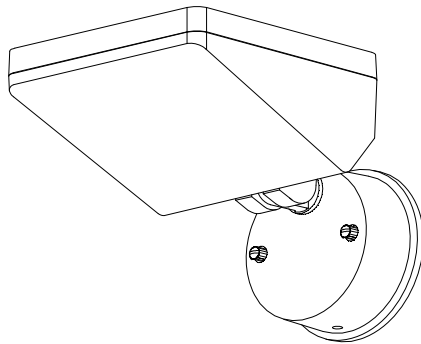

屋外照明器具特性

品名	AN-3318		
光源	LDR5L-W-E11/D/30/R90		
実効光束 (器具光束)	710lm	効率	73.9lm/W

配光曲線図
(実光度)

保守率	良	0.69	色温度	2700K
	中	0.67		
	否	0.63	演色評価指数	Ra94

屋外照明器具特性

品名	AN-3318		
光源	LDR5L-W-E11/D/30/R90/30k		
実効光束 (器具光束)	725lm	効率	75.5lm/W

配光曲線図
(実光度)

保守率	良	0.69	色温度	3000K
	中	0.67		
	否	0.63	演色評価指数	Ra94

屋外照明器具特性

品名	AN-3318		
光源	LDR5N-W-E11/D/30/R90		
実効光束 (器具光束)	788lm	効率	82.0lm/W

配光曲線図
(実光度)

保守率	良	0.69	色温度	5000K
	中	0.67		
	否	0.63	演色評価指数	Ra94