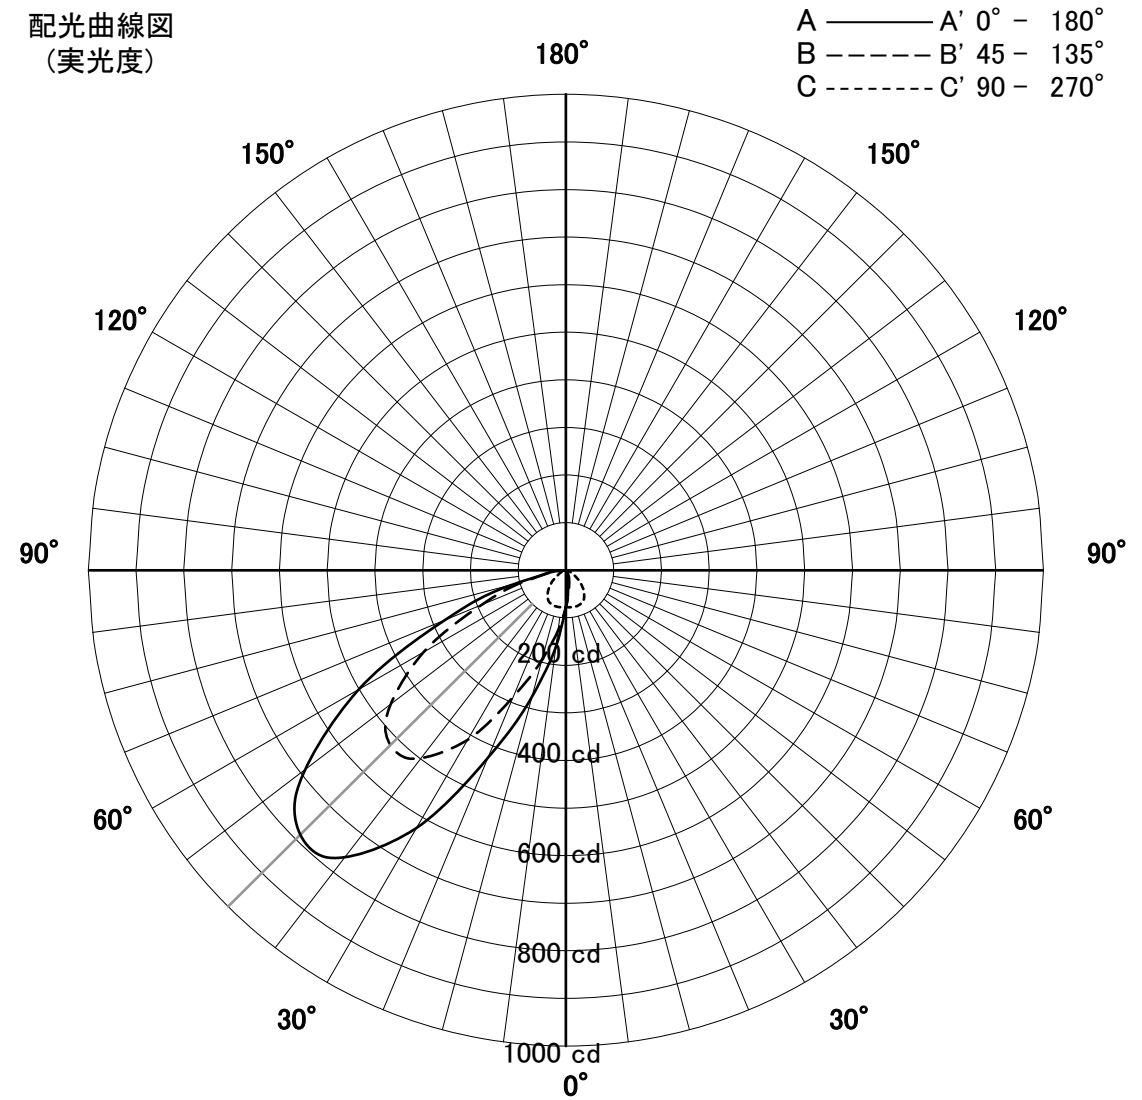

屋外照明器具特性

品名	AN-3318		
光源	LDR5L-W-E11/D/30/R90		
実効光束 (器具光束)	710lm	効率	73.9lm/W

配光曲線図
(実光度)

保守率	良	0.69	色温度	2700K
	中	0.67		
	否	0.63	演色評価指数	Ra94

屋外照明器具特性

品名	AN-3318		
光源	LDR5L-W-E11/D/30/R90/30k		
実効光束 (器具光束)	725lm	効率	75.5lm/W

配光曲線図
(実光度)

保守率	良	0.69	色温度	3000K
	中	0.67		
	否	0.63	演色評価指数	Ra94

屋外照明器具特性

品名	AN-3318		
光源	LDR5N-W-E11/D/30/R90		
実効光束 (器具光束)	788lm	効率	82.0lm/W

配光曲線図
(実光度)

保守率	良	0.69	色温度	5000K
	中	0.67		
	否	0.63	演色評価指数	Ra94