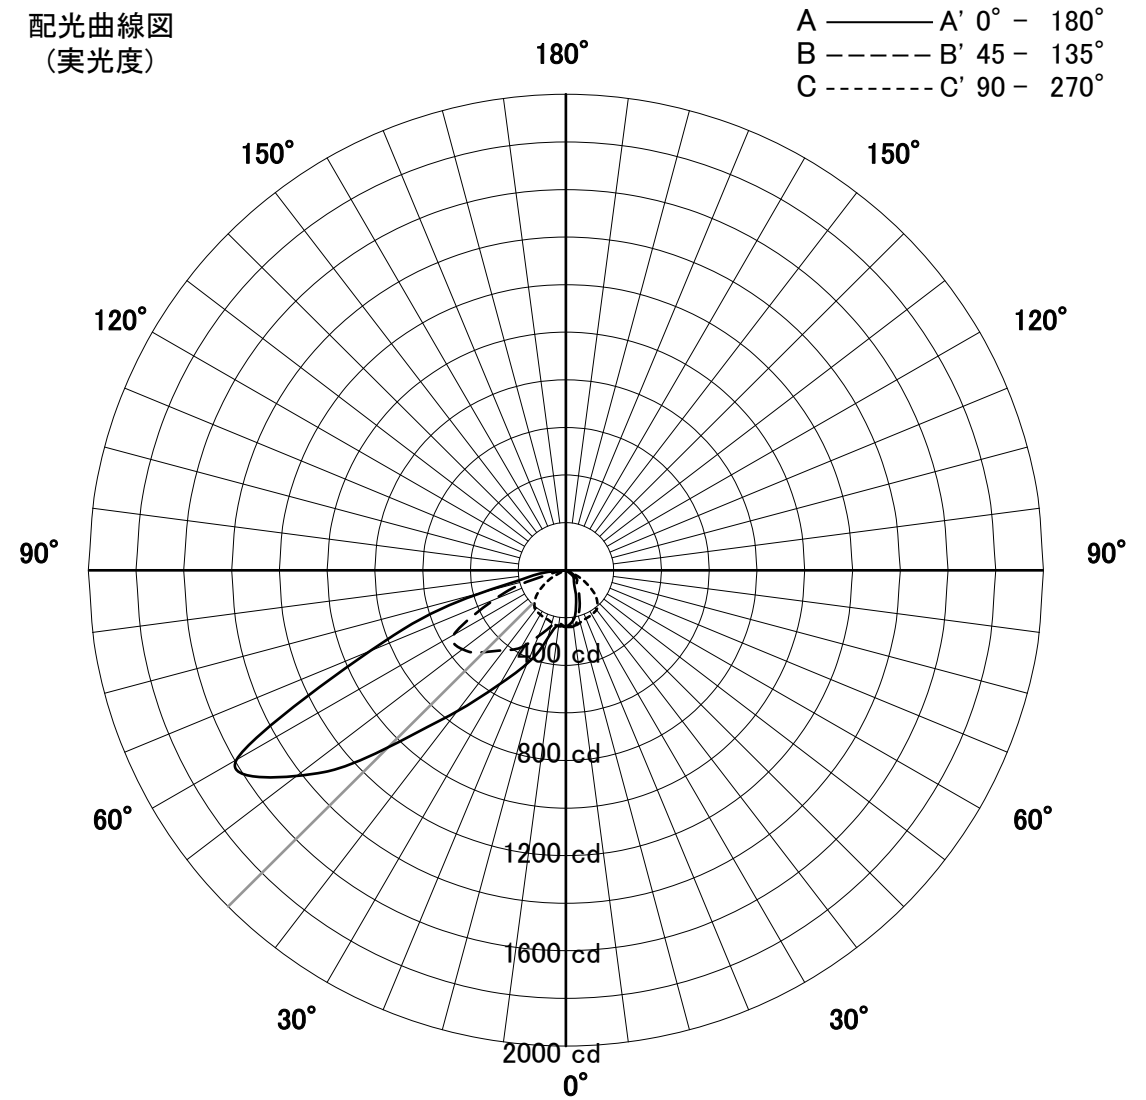

屋外照明器具特性

品名	AD-3319-L		
光源	LED22.6W		
実効光束 (器具光束)	1373lm	効率	60.7lm/W

配光曲線図
(実光度)

保守率	良	0.69	色温度	3000K
	中	0.67		
	否	0.63	演色評価指数	Ra83