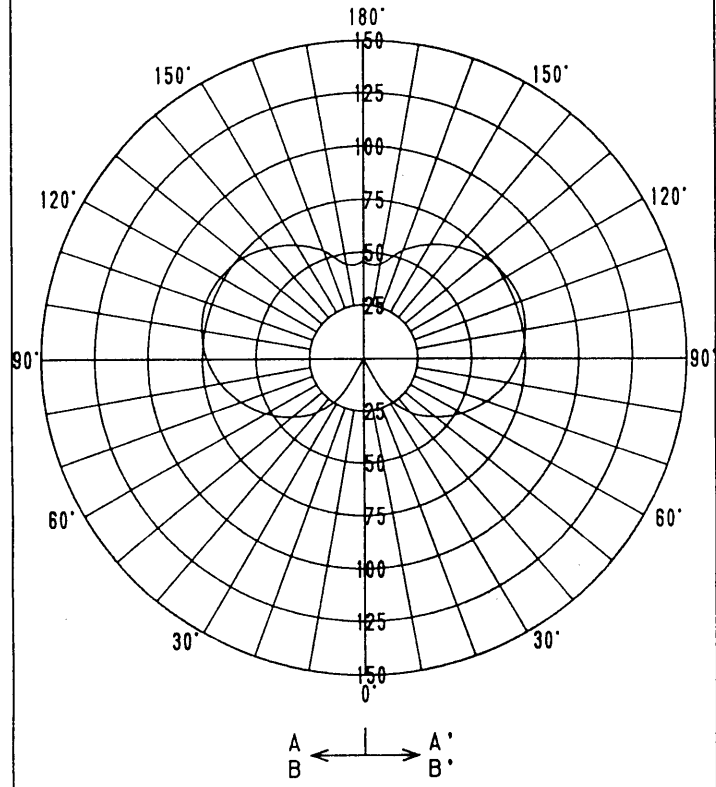

屋外照明器具特性

品番	AI-4221
光源	LW100V38WN
灯数	1

配光曲线
 cd/1000Lm
 器具効率: 74.3%

水平面照度分布
 单位: Lx

光源: LW100V38WN
 光束: 485Lm
 地上高: 0.196m
 保守率: 1.00