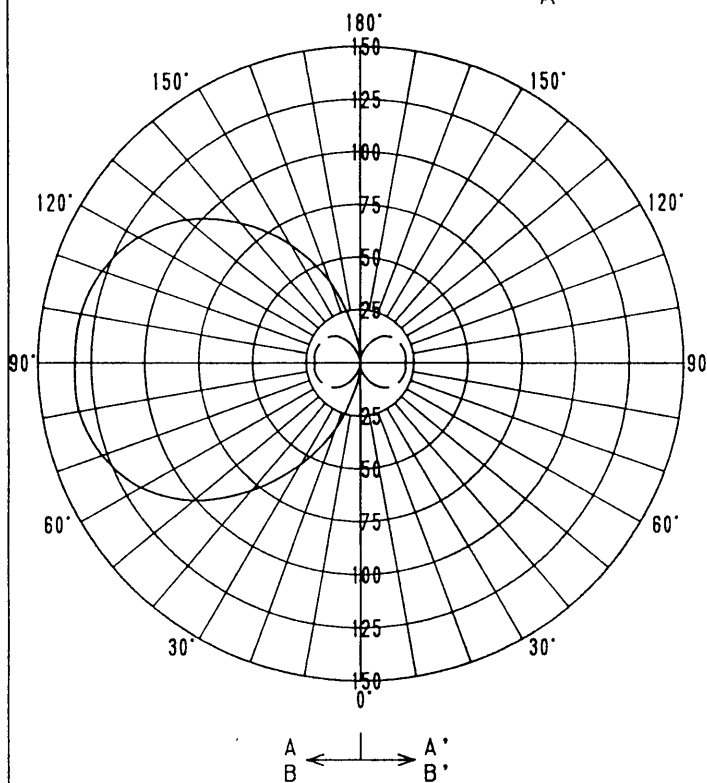

屋外照明器具特性

品番 AH-4263

光源 HF 100X.W

灯数 1

配光曲线

cd/1000L_m

器具効率: 44.8%

水平面照度分布

单位: Lx

光源: HF 100X.W

光束: 4400Lm

地上高: 1.000m

保守率: 1.00