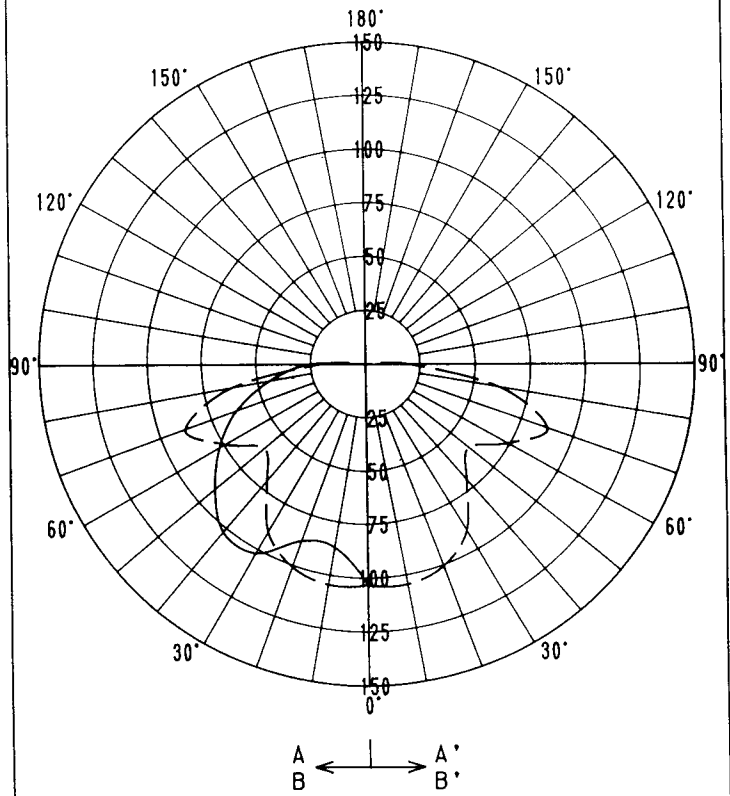

屋外照明器具特性

品番	AH-4266H
光源	HF 250W
灯数	1

配光曲線

cd/1000Lm

器具効率: 43.3%

水平面照度分布

単位: Lx

光源: HF 250W
 光束: 12700Lm
 地上高: 4.350m
 保守率: 1.00