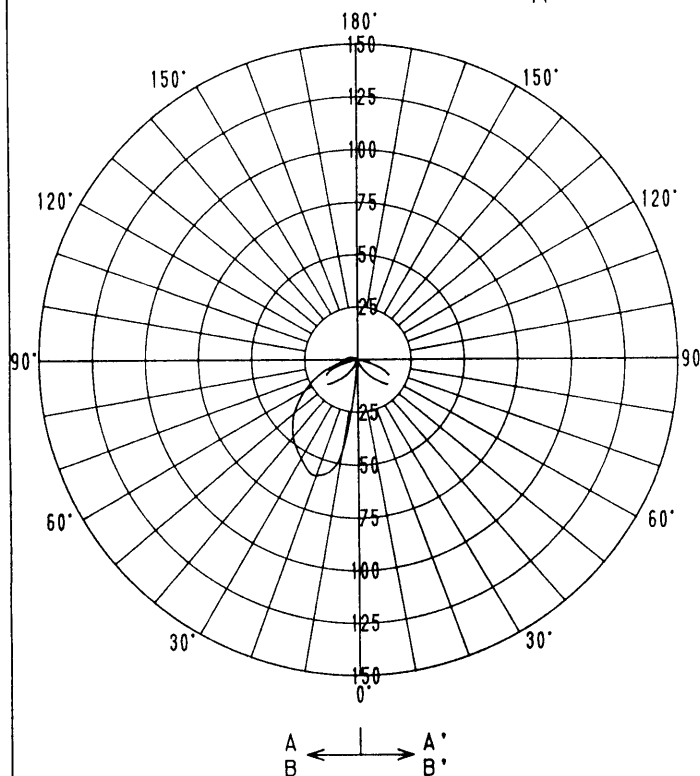

# 屋外照明器具特性

品番 AF-4378

光源 FUL 13W

灯数 1

## 配光曲线

cd/1000Lm

器具効率: 8.3%

## 水平面照度分布

単位: Lx

光源: FUL 13W  
 光束: 800Lm  
 地上高: 0.350m  
 保守率: 1.00