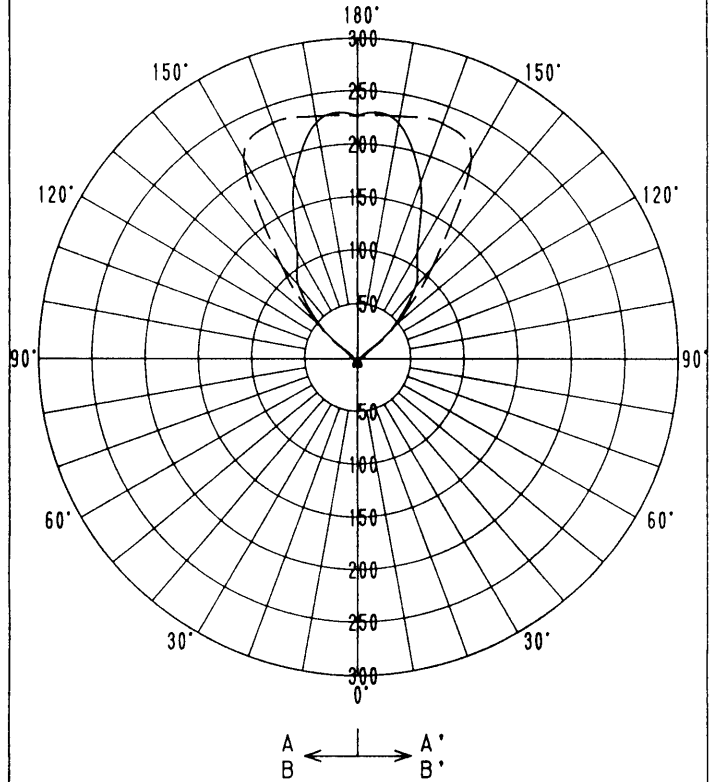

屋外照明器具特性

品番	AH-4457
光源	HQI-R7S 150W/WGL
灯数	1

配光曲线

cd/1000Lm
器具効率：38.9%

水平面照度分布

单位：Lx

光源：HQI-R7S 150W
光束：11250Lm
地上高：2.000m
保守率：1.00