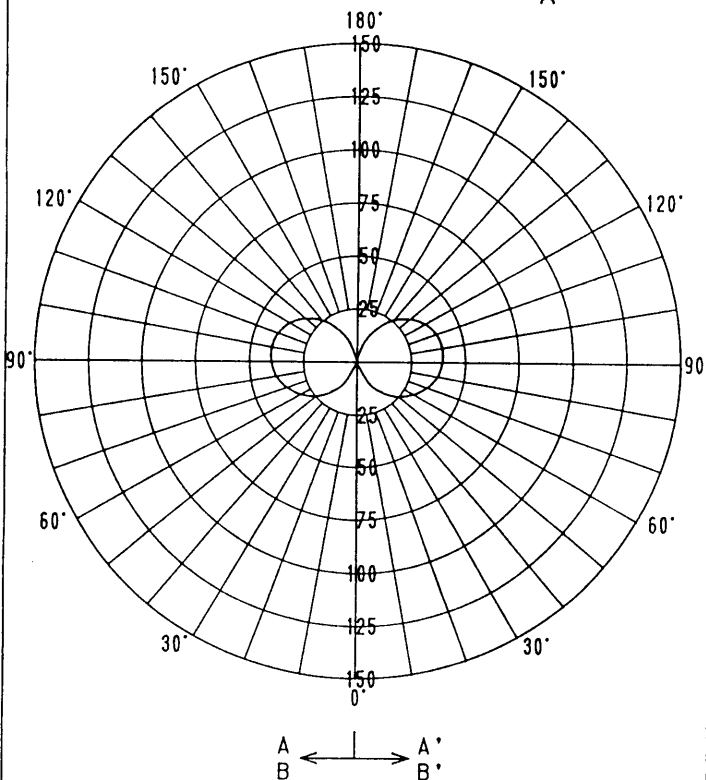

屋外照明器具特性

品番	AE-4516
光源	Kr 100 / 110V60W
灯数	1

配光曲线

cd/1000Lm

器具効率: 40.3%

水平面照度分布

単位: Lx

光源: Kr 100 / 110V60W
 光束: 800Lm
 地上高: 0.250m
 保守率: 1.00