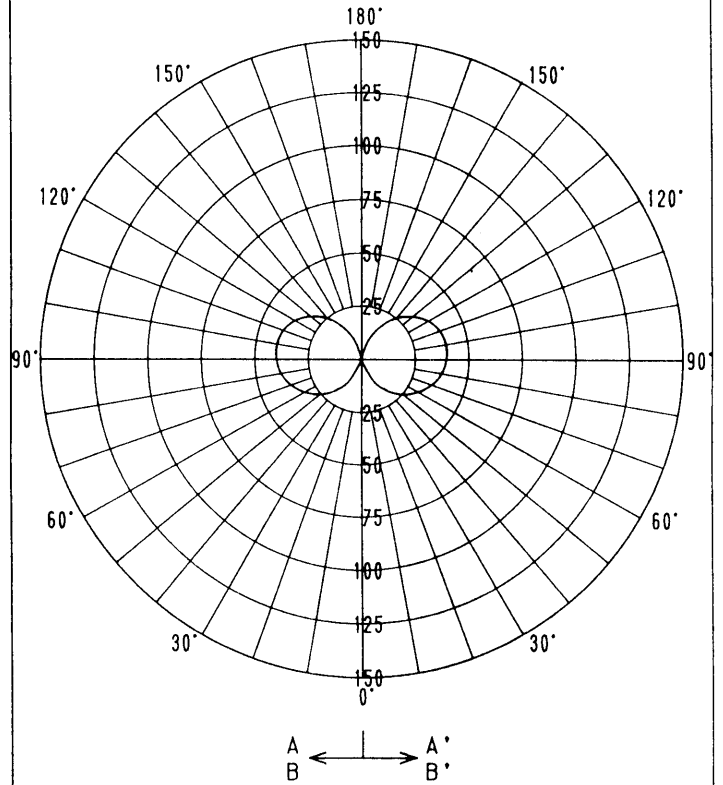

屋外照明器具特性

品番	AE-4518
光源	Kr100/110V60W
灯数	1

配光曲线

cd/1000Lm

器具効率: 40.3%

水平面照度分布

单位: Lx

光源: Kr100/110V60W

光束: 800Lm

地上高: 0.650m

保守率: 1.00