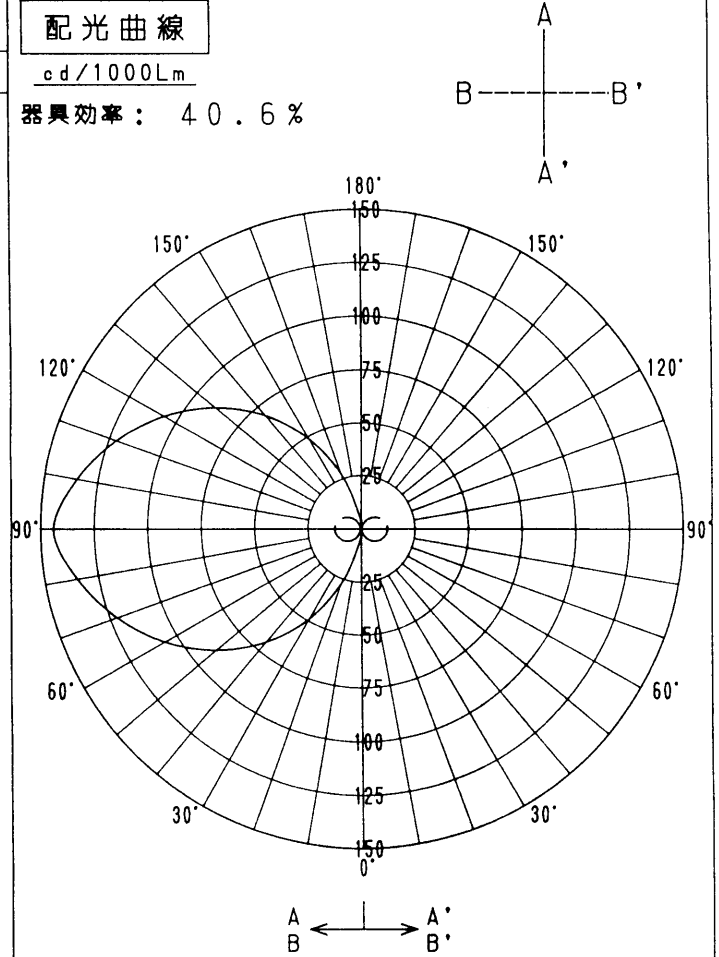

屋外照明器具特性

品番 AF-4543

光源 FPL27EX-N

灯数 1

配光曲线

cd/1000Lm

器具效率: 40.6%

水平面照度分布

单位: Lx

光源: FPL27EX-N

光束: 1800Lm

地上高: 1.000m

保守率: 1.00