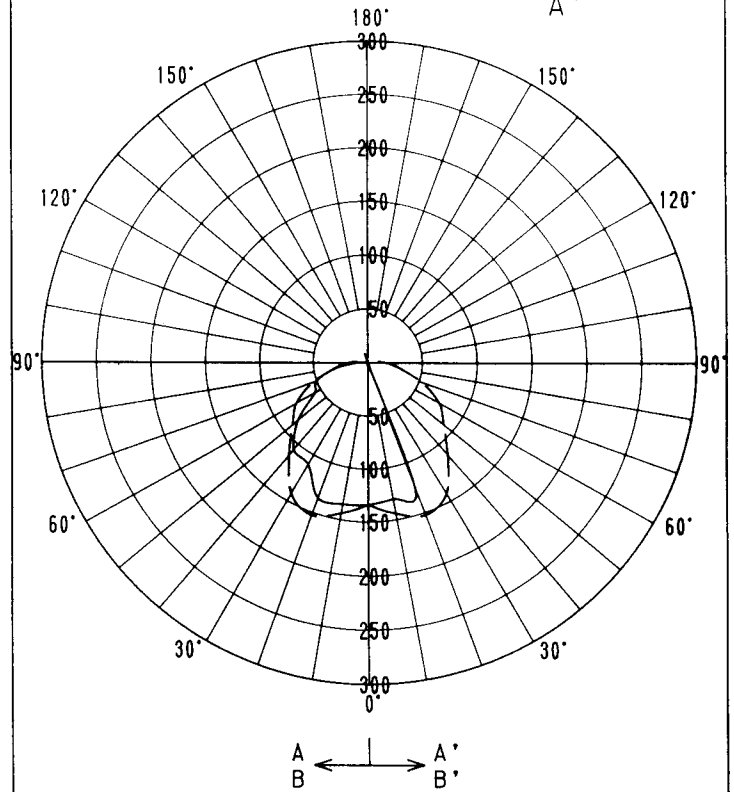

屋外照明器具特性

品番	AH-4544
光源	HQI-TS 250W/NDL
灯数	1

配光曲线

cd/1000Lm

器具効率: 45.1%

水平面照度分布

单位: Lx

光源: HQI-TS 250W/NDL

光束: 20000Lm

地上高: 5.100m

保守率: 1.00