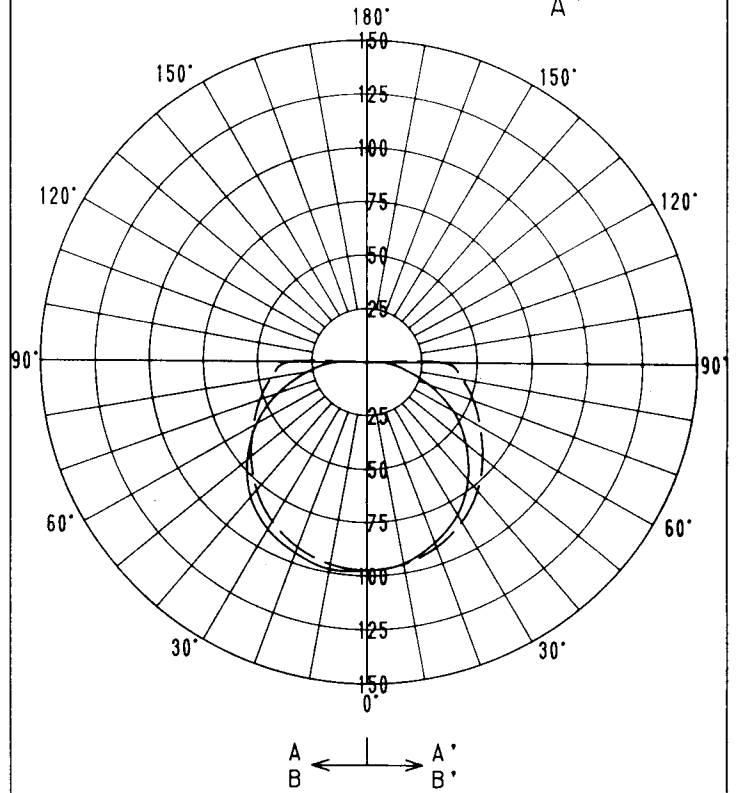

屋外照明器具特性

品番	AH-4644H
光源	HF100X
灯数	1

配光曲线

cd/1000Lm

器具効率: 37.5%

水平面照度分布

单位: Lx

光源: HF100X
 光束: 4200Lm
 地上高: 3.844m
 保守率: 1.00