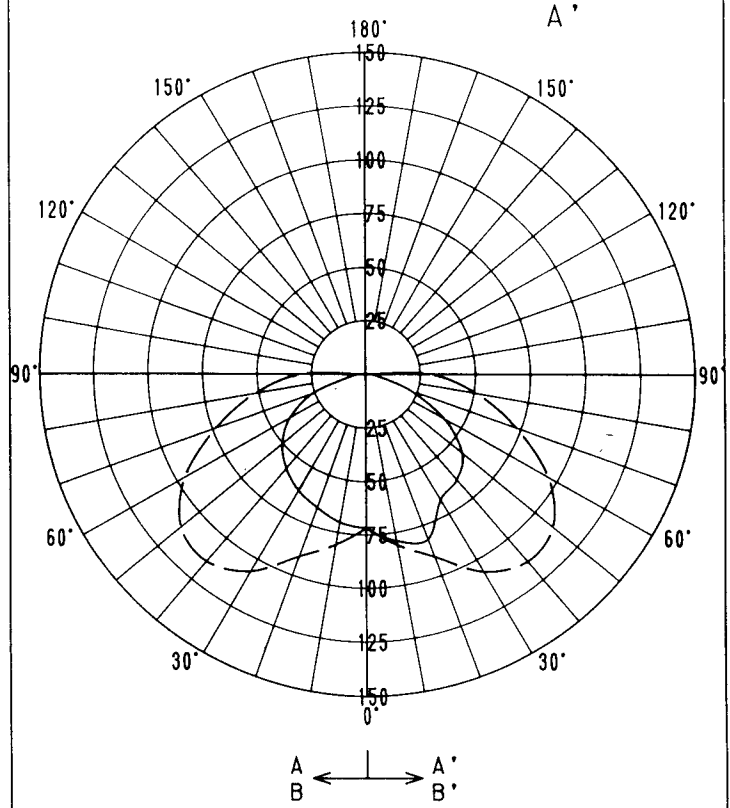

屋外照明器具特性

品番	AH-4646H
光源	HF250X
灯数	1

配光曲線

cd/1000Lm

器具効率: 43.7%

水平面照度分布

单位: Lx

光源: HF250X
 光束: 12800Lm
 地上高: 4.845m
 保守率: 1.00