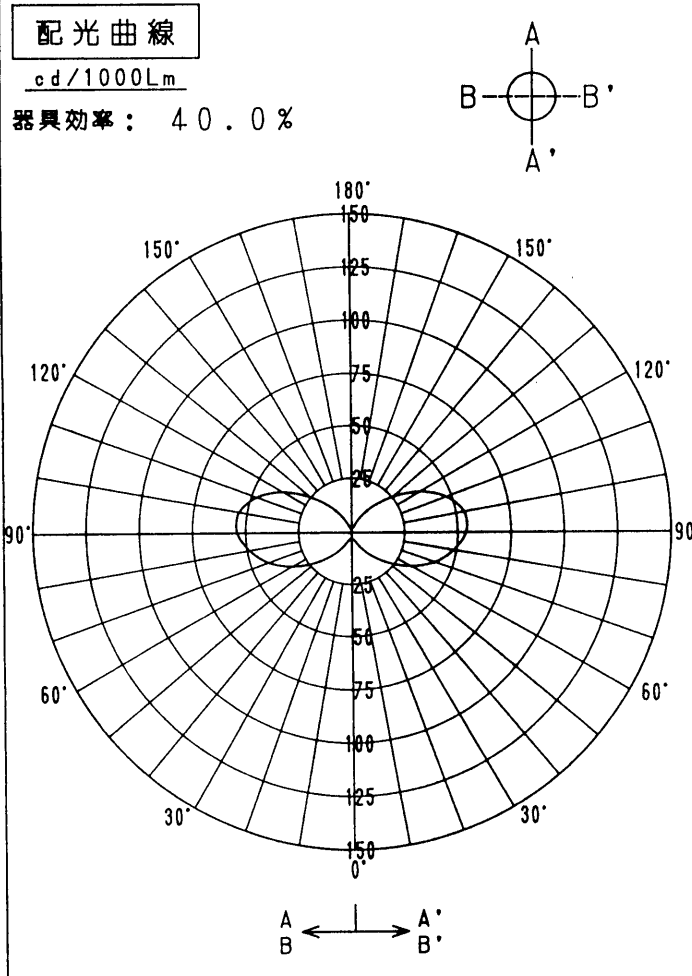

# 屋外照明器具特性

品番	AF-4684
光源	FDL13EX-N
灯数	1

**水平面照度分布**  
単位: Lx

光源: FDL13EX-N  
 光束: 800Lm  
 地上高: 0.466m  
 保守率: 1.00