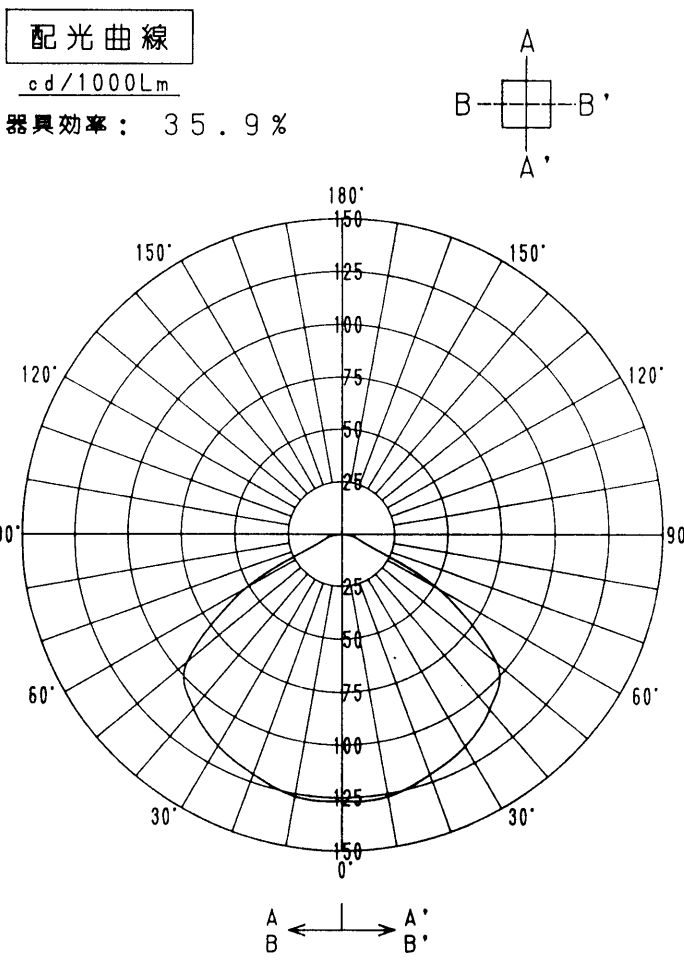

# 屋外照明器具特性

品番	AH-4732
光源	E27 HME80W
灯数	1

**水平面照度分布**

単位: Lx

光源: E27 HME80W  
 光束: 3800Lm  
 地上高: 2.000m  
 保守率: 1.00